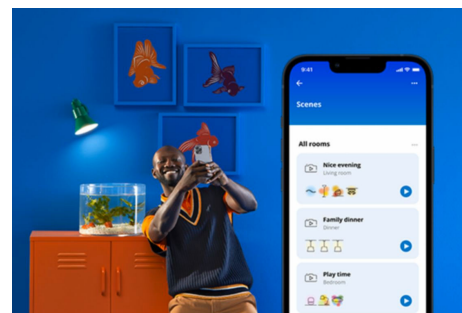

Superslim Ceiling 16 W

Dzięki inteligentnej lampie sufitowej WiZ Super Slim rozświetlisz pomieszczenia w swoim domu ciepłym lub chłodnym białym światłem. Za pomocą aplikacji WiZ lub przy użyciu poleceń głosowych możesz przyciemniać i rozjaśniać światło lub korzystać z zaprogramowanych trybów oświetlenia w instalacjach Wi-Fi.

NAJWAŻNIEJSZE CECHY PRODUKTU

- Regulowany odcień białego światła
- Wymiary: Ø292
- IP20/Plastik/czarna

Łatwe do skonfigurowania inteligentne funkcje oświetleniowe

Wystarczy podłączyć urządzenie WiZ do sieci Wi-Fi, aby uzyskać natychmiastowy dostęp do inteligentnych funkcji. Możesz łatwo sterować światłem kiedy jesteś poza domem przez zaplanowanie automatycznego włączania i wyłączania światła. Nie ma potrzeby instalowania dodatkowego sprzętu, takiego jak koncentrator czy brama dostępu do sieci!

Monitoruj zużycie energii

W aplikacji WiZ możesz zobaczyć, ile energii zużywają Twoje lampy. Za pomocą raportów dziennych i tygodniowych możesz łatwo kontrolować zużycie energii w domu.

Zaprojektuj idealną aranżację świetlną

Łącz różne tryby światła białych i kolorowych, tworząc idealne oświetlenie na każdą chwilę dnia. Możesz po prostu zapisać swoją nową Aranżację i wybrać ją w dowolnym momencie za pomocą aplikacji WiZ lub głosu.