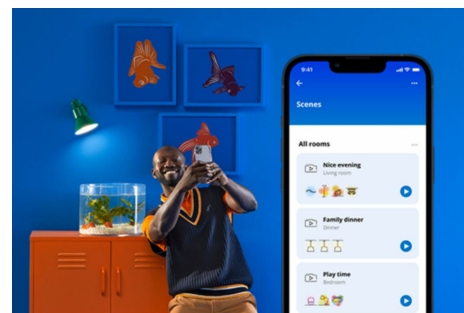

Superslim Ceiling 16 W

Dzięki inteligentnej lampie sufitowej WiZ Super Slim rozświetlisz pomieszczenia w swoim domu ciepłym lub chłodnym białym światłem. Za pomocą aplikacji WiZ lub przy użyciu poleceń głosowych możesz przyciemniać i rozjaśniać światło lub korzystać z zaprogramowanych trybów oświetlenia w instalacjach Wi-Fi.

NAJWAŻNIEJSZE CECHY PRODUKTU

- Regulowany odcień białego światła
- Wymiary: Ø292
- IP20/Plastik/biała

Łatwe do skonfigurowania inteligentne funkcje oświetleniowe

Wystarczy podłączyć urządzenie WiZ do sieci Wi-Fi, aby uzyskać natychmiastowy dostęp do inteligentnych funkcji. Możesz łatwo sterować światłem kiedy jesteś poza domem przez zaplanowanie automatycznego włączania i wyłączania światła. Nie ma potrzeby instalowania dodatkowego sprzętu, takiego jak koncentrator czy brama dostępu do sieci!

Monitoruj zużycie energii

W aplikacji WiZ możesz zobaczyć, ile energii zużywają Twoje lampy. Za pomocą raportów dziennych i tygodniowych możesz łatwo kontrolować zużycie energii w domu.

Zaprojektuj idealną aranżację świetlną

Łącz różne tryby światła białych i kolorowych, tworząc idealne oświetlenie na każdą chwilę dnia. Możesz po prostu zapisać swoją nową Aranżację i wybrać ją w dowolnym momencie za pomocą aplikacji WiZ lub głosu.