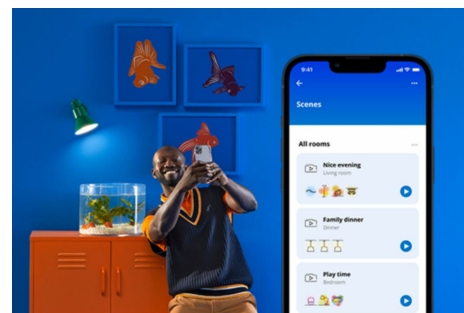

Superslim Ceiling 14 W

Dzięki inteligentnej lampie sufitowej WiZ Super Slim rozświetlisz pomieszczenia w swoim domu ciepłym lub chłodnym białym światłem. Za pomocą aplikacji WiZ lub przy użyciu poleceń głosowych możesz przyciemniać i rozjaśniać światło lub korzystać z zaprogramowanych trybów oświetlenia w instalacjach Wi-Fi.

NAJWAŻNIEJSZE CECHY PRODUKTU

- Regulowany odcień białego światła
- Wymiary: Ø242
- IP20/Plastik/czarna

Łatwe do skonfigurowania inteligentne funkcje oświetleniowe

Wystarczy podłączyć urządzenie WiZ do sieci Wi-Fi, aby uzyskać natychmiastowy dostęp do inteligentnych funkcji. Możesz łatwo sterować światłem kiedy jesteś poza domem przez zaplanowanie automatycznego włączania i wyłączania światła. Nie ma potrzeby instalowania dodatkowego sprzętu, takiego jak koncentrator czy brama dostępu do sieci!

Monitoruj zużycie energii

W aplikacji WiZ możesz zobaczyć, ile energii zużywają Twoje lampy. Za pomocą raportów dziennych i tygodniowych możesz łatwo kontrolować zużycie energii w domu.

Zaprojektuj idealną aranżację świetlną

Łącz różne tryby światła białych i kolorowych, tworząc idealne oświetlenie na każdą chwilę dnia. Możesz po prostu zapisać swoją nową Aranżację i wybrać ją w dowolnym momencie za pomocą aplikacji WiZ lub głosu.