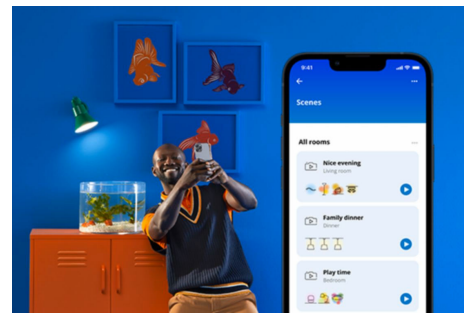

Przezroczysta żarówka z widocznym spiralnym żarnikiem 40 W C35 E14

Jeśli przemawia do Ciebie klasyczny wygląd, postaw na styl vintage. Te inteligentne żarówki LED w kształcie świeczek z przezroczystego szkła idealnie nadają się do opraw dekoracyjnych, a przy tym sprawdzą się doskonale, gdy zechcesz dodać wnętrzą szyku. Wybieraj spośród setek odcieni białego światła, od ciepłych aż po chłodne, lub zaplanuj automatyczne dostosowywanie światła do zmieniających się potrzeb i nastrojów domowników. Wszystkimi źródłami światła można sterować za pośrednictwem sieci Wi-Fi, korzystając z aplikacji WiZ, pilota WiZ lub głosu.

NAJWAŻNIEJSZE CECHY PRODUKTU

- Inteligentna żarówka z regulacją odcienia światła białego
- Do 470 lm
- Po prostu wkręć i korzystaj
- Sterowanie za pomocą aplikacji lub głosu

Łatwe do skonfigurowania inteligentne funkcje oświetleniowe

Wystarczy podłączyć urządzenie WiZ do sieci Wi-Fi, aby uzyskać natychmiastowy dostęp do inteligentnych funkcji. Możesz łatwo sterować światłem kiedy jesteś poza domem przez zaplanowanie automatycznego włączania i wyłączania światła. Nie ma potrzeby instalowania dodatkowego sprzętu, takiego jak koncentrator czy brama dostępu do sieci!

Zaprojektuj idealną aranżację świetlną

Łącz różne tryby światła białych i kolorowych, tworząc idealne oświetlenie na każdą chwilę dnia. Możesz po prostu zapisać swoją nową Aranżację i wybrać ją w dowolnym momencie za pomocą aplikacji WiZ lub głosu.