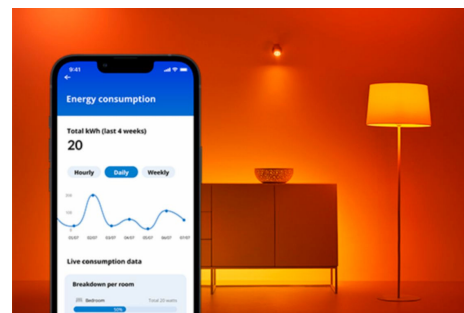

WiZ

Reflektor punktowy 50 W PAR16 GU10

Zadbaj o swój komfort i dobre samopoczucie! Te inteligentne reflektory punktowe mają standardowy kształt GU10, zaskakują jednak pewną bardzo wyjątkową cechą: dają możliwość dostrojenia białego światła odpowiednio do Twoich potrzeb i preferencji. Zaplanuj chłodne światło sprzyjające koncentracji lub przytulne, ciepłe światło pasujące do chwil odpoczynku — wybierz to, co najlepiej sprosta Twoim oczekiwaniom i da Ci najwięcej radości i przyjemności w domu. Wszystkimi źródłami światła można sterować za pośrednictwem sieci Wi-Fi, korzystając z aplikacji WiZ, pilota WiZ lub głosu.

NAJWAŻNIEJSZE CECHY PRODUKTU

- Inteligentna żarówka z regulacją odcienia światła białego
- Do 345 lm
- Po prostu wkręć i korzystaj
- Sterowanie za pomocą aplikacji lub głosu

Łatwe do skonfigurowania inteligentne funkcje oświetleniowe

Wystarczy podłączyć urządzenie WiZ do sieci Wi-Fi, aby uzyskać natychmiastowy dostęp do inteligentnych funkcji. Możesz łatwo sterować światłem kiedy jesteś poza domem przez zaplanowanie automatycznego włączania i wyłączania światła. Nie ma potrzeby instalowania dodatkowego sprzętu, takiego jak koncentrator czy brama dostępu do sieci!

Monitoruj zużycie energii

W aplikacji WiZ możesz zobaczyć, ile energii zużywają Twoje lampy. Za pomocą raportów dziennych i tygodniowych możesz łatwo kontrolować zużycie energii w domu.

Dopasuj światła do swojego dnia