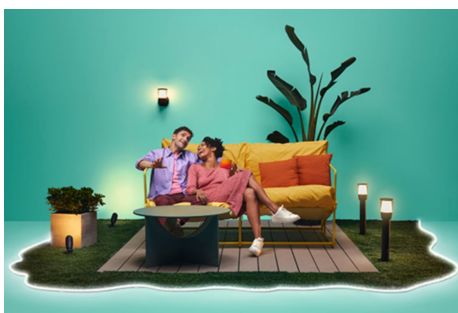

Zaprojektuj idealną aranżację świetlną na zewnątrz domu

Łącz różne tryby światła białych i kolorowych, tworząc idealne oświetlenie na każdą chwilę w ogrodzie. Zapisz swoją aranżację i wybieraj ją w dowolnym momencie za pomocą aplikacji, głosu lub akcesorium sterującego.