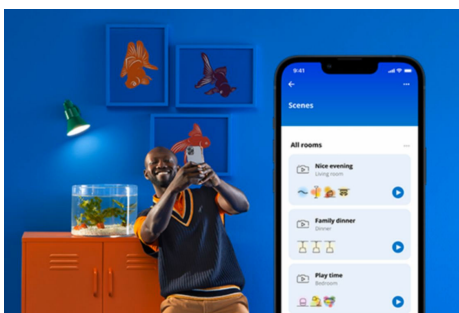

Wystarczy podłączyć urządzenie WiZ do sieci Wi-Fi, aby uzyskać natychmiastowy dostęp do inteligentnych funkcji. Możesz łatwo sterować światłem kiedy jesteś poza domem przez zaplanowanie automatycznego włączania i wyłączania światła. Nie ma potrzeby instalowania dodatkowego sprzętu, takiego jak koncentrator czy brama dostępu do sieci!

Ekskluzywny światło SpaceSense™, który włącza się po wykryciu ruchu

Technologia WiZ SpaceSense pozwala zmieniać punkty oświetleniowe w czujniki ruchu. Mając w pomieszczeniu co najmniej dwie lampy WiZ, możesz aktywować funkcję SpaceSense w aplikacji WiZ, dzięki czemu światła będą włączać się i wyłączać automatycznie po wykryciu ruchu. To proste. To SpaceSense. To WiZ.

Monitoruj zużycie energii

W aplikacji WiZ możesz zobaczyć, ile energii zużywają Twoje lampy. Za pomocą raportów dziennych i tygodniowych możesz łatwo kontrolować zużycie energii w domu.

Dopasuj światła do swojego dnia

Zaprojektuj idealną aranżację świetlną

Łącz różne tryby światła białych i kolorowych, tworząc idealne oświetlenie na każdą chwilę dnia. Możesz po prostu zapisać swoją nową Aranżację i wybrać ją w dowolnym momencie za pomocą aplikacji WiZ lub głosu.