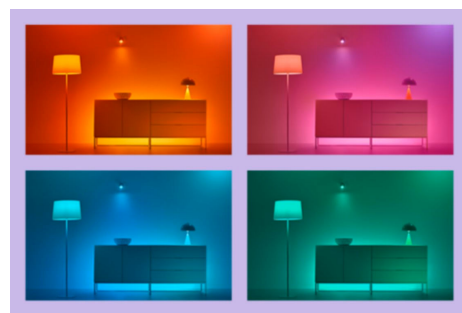

Miliony kolorów i zmieniające się tryby światła, aby zapewnić doskonały nastrój.

Wybierz dowolny kolor światła lub po prostu zastosuj dynamiczny tryb światła, który zaprojektowaliśmy dla Ciebie. Na przykład tryby Kominek lub Ocean pomogą Ci stworzyć niesamowitą atmosferę i poprawić nastrój.