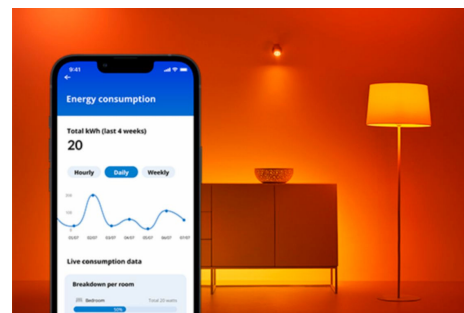

Świczka 40 W C37 E14

Kto nie lubi światła świec? Te energooszczędne żarówki LED w kształcie świecy pozwalają uzyskać elegancki efekt oświetleniowy, a także dają coś, czego nie mogłaby zapewnić żadna zwykła świeca: setki odcieni białego światła, które można dostosować do zmieniających się potrzeb i preferencji. Zaplanuj chłodne światło sprzyjające koncentracji lub przytulne, ciepłe światło pasujące do chwil odpoczynku — wybierz to, co najlepiej sprostą Twoim oczekiwaniom i da Ci najwięcej radości i przyjemności w domu. Wszystkimi źródłami światła można sterować za pośrednictwem sieci Wi-Fi, korzystając z aplikacji WiZ, pilota WiZ lub głosu.

NAJWAŻNIEJSZE CECHY PRODUKTU

- Inteligentna żarówka z regulacją odcienia światła białego
- Do 470 lm
- Po prostu wkręć i korzystaj
- Sterowanie za pomocą aplikacji lub głosu

Łatwe do skonfigurowania inteligentne funkcje oświetleniowe

Wystarczy podłączyć urządzenie WiZ do sieci Wi-Fi, aby uzyskać natychmiastowy dostęp do inteligentnych funkcji. Możesz łatwo sterować światłem kiedy jesteś poza domem przez zaplanowanie automatycznego włączania i wyłączania światła. Nie ma potrzeby instalowania dodatkowego sprzętu, takiego jak koncentrator czy brama dostępu do sieci!

Monitoruj zużycie energii

W aplikacji WiZ możesz zobaczyć, ile energii zużywają Twoje lampy. Za pomocą raportów dziennych i tygodniowych możesz łatwo kontrolować zużycie energii w domu.

Dopasuj światła do swojego dnia