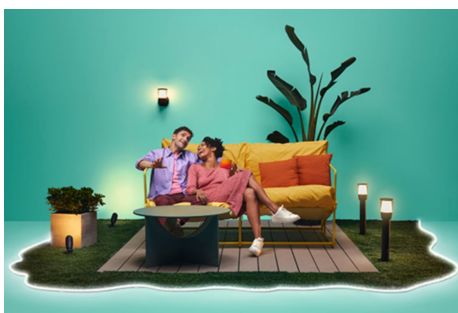

Świczka 40 W C37 E14

Kto nie lubi światła świec? Te energooszczędne żarówki LED w kształcie świecy pozwalają uzyskać elegancki efekt oświetleniowy, a także dają coś, czego nie mogłaby zapewnić żadna zwykła świeca: setki odcieni białego światła, które można dostosować do zmieniających się potrzeb i preferencji. Zaplanuj chłodne światło sprzyjające koncentracji lub przytulne, ciepłe światło pasujące do chwil odpoczynku — wybierz to, co najlepiej sprostą Twoim oczekiwaniom i da Ci najwięcej radości i przyjemności w domu. Wszystkimi źródłami światła można sterować za pośrednictwem sieci Wi-Fi, korzystając z aplikacji WiZ, pilota WiZ lub głosu.

Zaprojektuj idealną aranżację świetlną na zewnątrz domu

Łącz różne tryby światła białych i kolorowych, tworząc idealne oświetlenie na każdą chwilę w ogrodzie. Zapisz swoją aranżację i wybieraj ją w dowolnym momencie za pomocą aplikacji, głosu lub akcesorium sterującego.