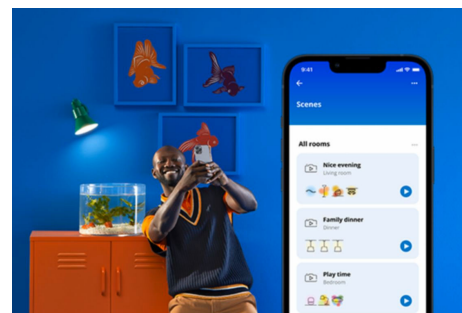

Bursztynowa żarówka w kształcie kuli z widocznym spiralnym żarnikiem 25 W G200 E27

Nadaj pomieszczeniom wyrazisty charakter dzięki inteligentnej żarówce WiZ w kształcie dużej kuli z widocznym spiralnym żarnikiem i bursztynową powłoką, która może świecić ciepłym lub chłodnym światłem białym. Za pomocą aplikacji WiZ lub przy użyciu poleceń głosowych możesz przyciemniać i rozjaśniać światło lub korzystać z zaprogramowanych trybów oświetlenia w konfiguracjach Wi-Fi.

NAJWAŻNIEJSZE CECHY PRODUKTU

- Inteligentna żarówka z regulacją odcienia światła białego
- Do 390 lm
- Po prostu wkręć i korzystaj
- Sterowanie za pomocą aplikacji lub głosu

Łatwe do skonfigurowania inteligentne funkcje oświetleniowe

Wystarczy podłączyć urządzenie WiZ do sieci Wi-Fi, aby uzyskać natychmiastowy dostęp do inteligentnych funkcji. Możesz łatwo sterować światłem kiedy jesteś poza domem przez zaplanowanie automatycznego włączania i wyłączania światła. Nie ma potrzeby instalowania dodatkowego sprzętu, takiego jak koncentrator czy brama dostępu do sieci!

Zaprojektuj idealną aranżację świetlną

Łącz różne tryby światła białych i kolorowych, tworząc idealne oświetlenie na każdą chwilę dnia. Możesz po prostu zapisać swoją nową Aranżację i wybrać ją w dowolnym momencie za pomocą aplikacji WiZ lub głosu.