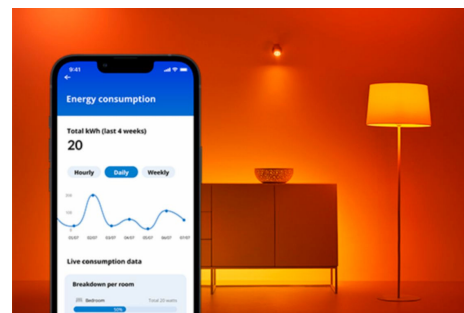

## Kula 11 W (odp. 75 W) G95 E27

Kolorowa żarówka WiZ G95 w kształcie kuli pozwoli Ci stworzyć w domu idealny nastrój. Za pomocą aplikacji WiZ lub przy użyciu poleceń głosowych możesz przyciemniać i rozjaśniać światło lub korzystać z zaprogramowanych trybów oświetlenia w konfiguracjach Wi-Fi.

## NAJWAŻNIEJSZE CECHY PRODUKTU

- Kolorowa
- Plastik
- Po prostu wkręć i korzystaj
- Sterowanie za pomocą aplikacji WiZ lub głosu

## Łatwe do skonfigurowania inteligentne funkcje oświetleniowe

Wystarczy podłączyć urządzenie WiZ do sieci Wi-Fi, aby uzyskać natychmiastowy dostęp do inteligentnych funkcji. Możesz łatwo sterować światłem kiedy jesteś poza domem przez zaplanowanie automatycznego włączania i wyłączania światła. Nie ma potrzeby instalowania dodatkowego sprzętu, takiego jak koncentrator czy brama dostępu do sieci!

## Monitoruj zużycie energii

W aplikacji WiZ możesz zobaczyć, ile energii zużywają Twoje lampy. Za pomocą raportów dziennych i tygodniowych możesz łatwo kontrolować zużycie energii w domu.