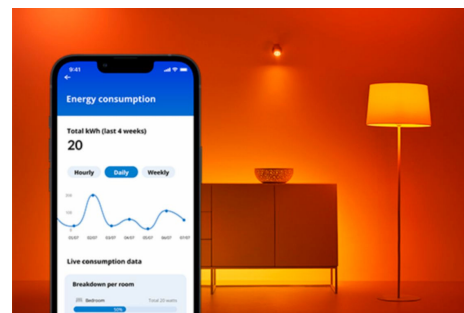

Kula 75 W G95 E27

Zainstaluj wokół siebie oświetlenie stworzone z myślą o ludziach dzięki inteligentnej żarówce WiZ LED w kształcie kuli. Stosuj różne odcienie bieli od ciepłej do zimnej, by łatwiej się skoncentrować lub zrelaksować. Możesz ustawić harmonogram włączania i wyłączania światła zgodnie z codzienną lub tygodniową rutyną, sterować oświetleniem za pomocą smartfona lub głosu, a także mieć zdalny dostęp do światła nawet wtedy, gdy jesteś poza domem. Światła WiZ łączą się istniejącym routerem Wi-Fi i nie wymagają dodatkowego sprzętu.

NAJWAŻNIEJSZE CECHY PRODUKTU

- Inteligentna żarówka z regulacją odcienia światła białego
- Do 1055 lm
- Po prostu wkręć i korzystaj
- Sterowanie za pomocą aplikacji lub głosu

Łatwe do skonfigurowania inteligentne funkcje oświetleniowe

Wystarczy podłączyć urządzenie WiZ do sieci Wi-Fi, aby uzyskać natychmiastowy dostęp do inteligentnych funkcji. Możesz łatwo sterować światłem kiedy jesteś poza domem przez zaplanowanie automatycznego włączania i wyłączania światła. Nie ma potrzeby instalowania dodatkowego sprzętu, takiego jak koncentrator czy brama dostępu do sieci!

Monitoruj zużycie energii

W aplikacji WiZ możesz zobaczyć, ile energii zużywają Twoje lampy. Za pomocą raportów dziennych i tygodniowych możesz łatwo kontrolować zużycie energii w domu.

Stwórz odpowiedni nastrój za pomocą regulowanego światła białego od barwy chłodnej do ciepłej