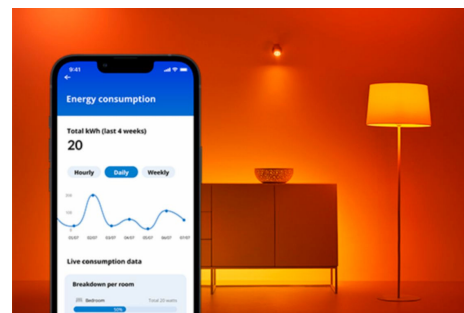

Reflektor punktowy 50 W PAR16 GU10

Ciesz się większą wygodą w codziennym życiu dzięki inteligentnej żarówce WiZ LED GU10. Idealna do oświetlenia akcentującego, ekspozycji i jako światło zadaniowe. Ta żarówka daje łagodne światło białe, które możesz odpowiednio ściemniać za pomocą aplikacji lub głosu. Możesz ustawić harmonogram włączania i wyłączania światła zgodnie z codzienną lub tygodniową rutyną, a także mieć zdalny dostęp do światła nawet wtedy, gdy jesteś poza domem. Światła WiZ łączą się istniejącym routerem Wi-Fi i nie wymagają dodatkowego sprzętu.

NAJWAŻNIEJSZE CECHY PRODUKTU

- Inteligentna żarówka z możliwością przyciemniania generująca ciepłe białe światło
- Do 345 lm
- Po prostu wkręć i korzystaj
- Sterowanie za pomocą aplikacji lub głosu

Łatwe do skonfigurowania inteligentne funkcje oświetleniowe

Wystarczy podłączyć urządzenie WiZ do sieci Wi-Fi, aby uzyskać natychmiastowy dostęp do inteligentnych funkcji. Możesz łatwo sterować światłem kiedy jesteś poza domem przez zaplanowanie automatycznego włączania i wyłączania światła. Nie ma potrzeby instalowania dodatkowego sprzętu, takiego jak koncentrator czy brama dostępu do sieci!

Monitoruj zużycie energii

W aplikacji WiZ możesz zobaczyć, ile energii zużywają Twoje lampy. Za pomocą raportów dziennych i tygodniowych możesz łatwo kontrolować zużycie energii w domu.

Oświetlenie miękkim i ciepłym białym światłem