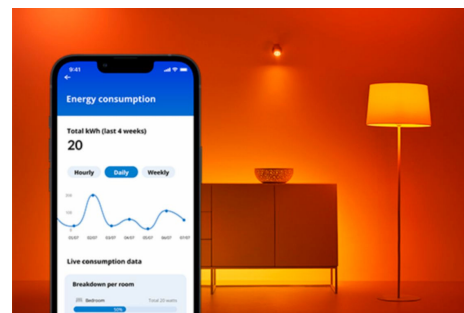

Świececzka 40 W C37 E14

Kto nie lubi światła świec? Te energooszczędne żarówki LED w kształcie świecy pozwalają uzyskać elegancki efekt kandelabrow bez ryzyka pożaru. Przyciemnij lub rozjaśnij światło jednym dotknięciem opcji w aplikacji WiZ lub przycisku na pilocie WiZ albo nawet własnym głosem. Możesz nawet zaplanować sposób działania swojego oświetlenia, podobnie jak całej reszty inteligentnych źródeł światła należących do ekosystemu WiZ, tak aby oświetlenie dostosowywało się automatycznie do Twoich potrzeb i preferencji, by zapewnić Ci najlepsze wrażenia i pozwolić cieszyć się przytulnym i stylowym efektem oświetleniowym.

NAJWAŻNIEJSZE CECHY PRODUKTU

- Inteligentna żarówka z możliwością przyciemniania generująca ciepłe białe światło
- Do 470 lm
- Po prostu wkręć i korzystaj
- Sterowanie za pomocą aplikacji lub głosu

Łatwe do skonfigurowania inteligentne funkcje oświetleniowe

Wystarczy podłączyć urządzenie WiZ do sieci Wi-Fi, aby uzyskać natychmiastowy dostęp do inteligentnych funkcji. Możesz łatwo sterować światłem kiedy jesteś poza domem przez zaplanowanie automatycznego włączania i wyłączania światła. Nie ma potrzeby instalowania dodatkowego sprzętu, takiego jak koncentrator czy brama dostępu do sieci!

Monitoruj zużycie energii

W aplikacji WiZ możesz zobaczyć, ile energii zużywają Twoje lampy. Za pomocą raportów dziennych i tygodniowych możesz łatwo kontrolować zużycie energii w domu.

Dopasuj światła do swojego dnia