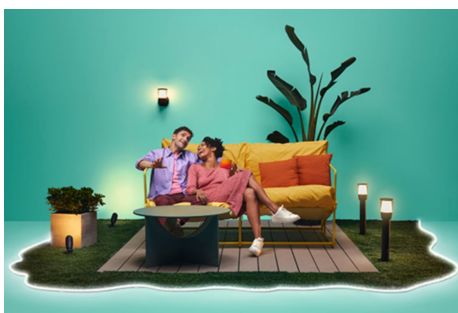

Świececzka 40 W C37 E14

Kto nie lubi światła świec? Te energooszczędne żarówki LED w kształcie świecy pozwalają uzyskać elegancki efekt kandelabrow bez ryzyka pożaru. Przyciemnij lub rozjaśnij światło jednym dotknięciem opcji w aplikacji WiZ lub przycisku na pilocie WiZ albo nawet własnym głosem. Możesz nawet zaplanować sposób działania swojego oświetlenia, podobnie jak całej reszty inteligentnych źródeł światła należących do ekosystemu WiZ, tak aby oświetlenie dostosowywało się automatycznie do Twoich potrzeb i preferencji, by zapewnić Ci najlepsze wrażenia i pozwolić cieszyć się przytulnym i stylowym efektem oświetleniowym.

Zaprojektuj idealną aranżację świetlną na zewnątrz domu

Łącz różne tryby światła białych i kolorowych, tworząc idealne oświetlenie na każdą chwilę w ogrodzie. Zapisz swoją aranżację i wybieraj ją w dowolnym momencie za pomocą aplikacji, głosu lub akcesorium sterującego.