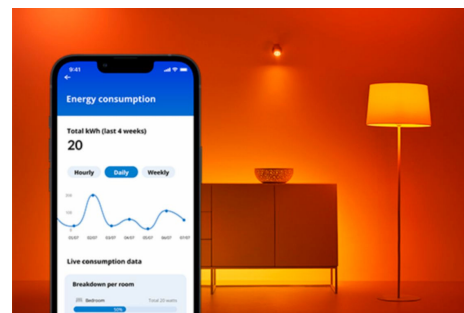

Żarówka 100 W A67 E27

Inteligentne żarówki są jak nasze codzienne doświadczenia — mogą być naprawdę bardzo zróżnicowane. Może i ta duża żarówka WiZ ma podstawowy kształt A67 i zapewnia wysoką moc strumienia świetlnego, jednocześnie oferuje jednak także zdecydowanie unikatową cechę, jaką jest możliwość dostosowania białego światła LED pod kątem konkretnych potrzeb i preferencji. Zaplanuj chłodne światło sprzyjające koncentracji lub przytulne, ciepłe światło pasujące do chwil odpoczynku — wybierz to, co najlepiej sprosta Twoim oczekiwaniom i da Ci najwięcej radości i przyjemności w domu. Wszystkimi źródłami światła można sterować za pośrednictwem sieci Wi-Fi, korzystając z aplikacji WiZ, pilota WiZ lub głosu.

NAJWAŻNIEJSZE CECHY PRODUKTU

- Inteligentna żarówka z regulacją odcienia światła białego
- Do 1521 lm
- Po prostu wkręć i korzystaj
- Sterowanie za pomocą aplikacji lub głosu

Łatwe do skonfigurowania inteligentne funkcje oświetleniowe

Wystarczy podłączyć urządzenie WiZ do sieci Wi-Fi, aby uzyskać natychmiastowy dostęp do inteligentnych funkcji. Możesz łatwo sterować światłem kiedy jesteś poza domem przez zaplanowanie automatycznego włączania i wyłączania światła. Nie ma potrzeby instalowania dodatkowego sprzętu, takiego jak koncentrator czy brama dostępu do sieci!

Monitoruj zużycie energii

W aplikacji WiZ możesz zobaczyć, ile energii zużywają Twoje lampy. Za pomocą raportów dziennych i tygodniowych możesz łatwo kontrolować zużycie energii w domu.

Dopasuj światła do swojego dnia