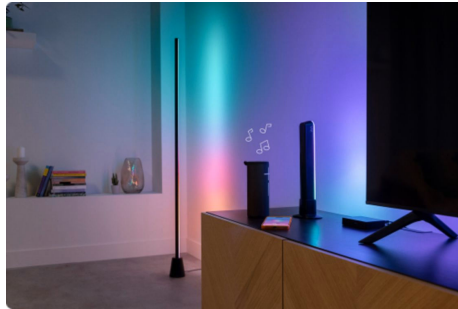

### Ren installasjon og enkelt oppsett

Fest bakgrunnsbelysningsstripen, koble til HDMI-kablene og koble Sync Box til Wi-Fi. Ingen kamera eller ledninger som henger på toppen av TV-skjermen, ingen komplisert kalibrering er noen gang nødvendig.

### Fargesynkronisering i sanntid

Sync Box leser videosignalet direkte fra HDMI-inngangen, analyserer umiddelbart hele TV-skjermen og genererer ultranøyaktige passende farger.

### Synkroniser med alle WiZ-lysene

Koble Sync Box til alle fargekompatible Wi-Fi + Bluetooth WiZ-lys. Lag et komplett belysningsoppsett som passer TV-en din for en belysningsopplevelse i hele rommet, enten du bruker lyspærer, lysremser eller lamper.

### Lys opp musikken din

Sync Box registrerer lyd gjennom den innebygde mikrofonen, slik at lysene kan pulsere med musikken, selv når TV-en er av. Sett dynamiske farger og effekter, noe som skaper en perfekt atmosfære for musikken din.