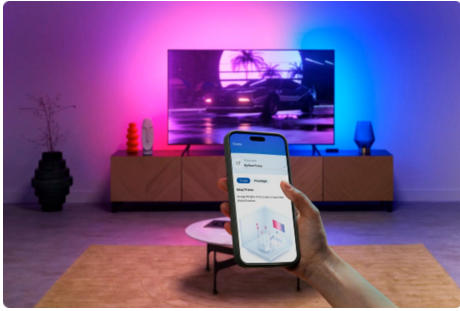

## HDMI Sync Box med TV-bakgrunnsbelysning for 75–85 tommer TV-er

Øk underholdningen ved å projisere TV-skjermens farger i sanntid. RGBIC-remsen matcher livlige farger med lyshastighet for filmer, spill eller musikk. Få enkel installasjon og nøyaktig fargetilpasning via HDMI. Synkroniser med en hvilken som helst HDMI 2.0-enhet som en strømmepinne eller spillkonsoll. Koble til så mange fargekompatible WiZ-lys du vil via Wi-Fi, for å få effekter i hele rommet.

### HØYDEPUNKTER

- Krever en ekstern HDMI-inngang, ikke kompatibel med smart-TV-apper
- Støtter 4K ved 60 Hz, HDR10+, Dolby Vision
- 3-sidet RGBIC-remse som passer til 75–85 tommer TV-er

### Ren installasjon og enkelt oppsett

Fest bakgrunnsbelysningsstripen, koble til HDMI-kablene og koble Sync Box til Wi-Fi. Ingen kamera eller ledninger som henger på toppen av TV-skjermen, ingen komplisert kalibrering er noen gang nødvendig.

### Fargesynkronisering i sanntid

Sync Box leser videosignalet direkte fra HDMI-inngangen, analyserer umiddelbart hele TV-skjermen og genererer ultranøyaktige passende farger.