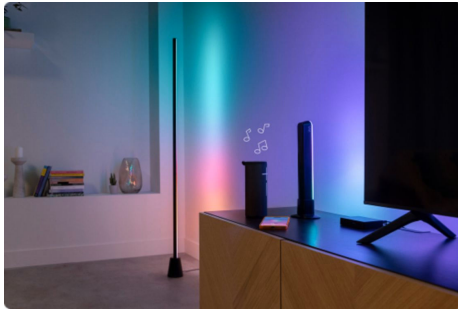

Fest bakgrunnsbelysningsstripen, koble til HDMI-kablene og koble Sync Box til Wi-Fi. Ingen kamera eller ledninger som henger på toppen av TV-skjermen, ingen komplisert kalibrering er noen gang nødvendig.

Fargesynkronisering i sanntid

Sync Box leser videosignalet direkte fra HDMI-inngangen, analyserer umiddelbart hele TV-skjermen og genererer ultranøyaktige passende farger.

Kompatibel med alle HDMI 2.0-enheter

Bare koble Sync Box til en HDMI-medieenhet som strømmepinne, digitalboks og spillkonsoll. Støtter 4K ved 60 Hz, HDR10+, Dolby Vision.

Synkroniser med alle WiZ-lysene

Koble Sync Box til alle fargekompatible Wi-Fi + Bluetooth WiZ-lys. Lag et komplett belysningsoppsett som passer TV-en din for en belysningsopplevelse i hele rommet, enten du bruker lyspærer, lysremser eller lamper.

Lys opp musikken din

Sync Box registrerer lyd gjennom den innebygde mikrofonen, slik at lysene kan pulsere med musikken, selv når TV-en er av. Sett dynamiske farger og effekter, noe som skaper en perfekt atmosfære for musikken din.