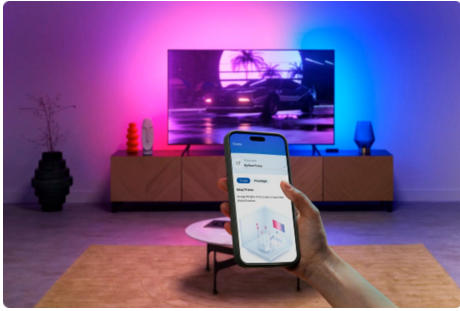

HDMI Sync Box med TV-bakgrunnsbelysning for 55–65 tommeres TV-er

Øk underholdningen ved å projisere TV-skjermens farger i sanntid. RGBIC-remsen matcher livlige farger med lyshastighet for filmer, spill eller musikk. Få enkel installasjon og nøyaktig fargetilpasning via HDMI. Synkroniser med en hvilken som helst HDMI 2.0-enhet som en strømmepinne eller spillkonsoll. Koble til så mange fargekompatible WiZ-lys du vil via Wi-Fi, for å få effekter i hele rommet.

HØYDEPUNKTER

- Krever en ekstern HDMI-inngang, ikke kompatibel med smart-TV-apper
- Støtter 4K ved 60 Hz, HDR10+, Dolby Vision
- 3-sidet RGBIC-remse som passer til 55–65 tommeres TV-er

Ren installasjon og enkelt oppsett

Fest bakgrunnsbelysningsstripen, koble til HDMI-kablene og koble Sync Box til Wi-Fi. Ingen kamera eller ledninger som henger på toppen av TV-skjermen, ingen komplisert kalibrering er noen gang nødvendig.

Fargesynkronisering i sanntid

Sync Box leser videosignalet direkte fra HDMI-inngangen, analyserer umiddelbart hele TV-skjermen og genererer ultranøyaktige passende farger.

Kompatibel med alle HDMI 2.0-enheter