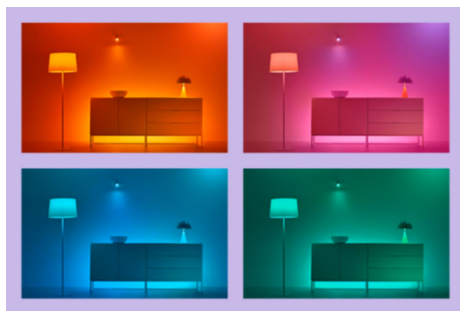

Millioner av farger og skiftende lysmoduser som lyser opp dagen din

Du kan velge en lysfarge du liker, eller bare bruke en av de dynamiske lysmodusene vi har designet for deg. Du kan for eksempel skape en fantastisk atmosfære og løfte humøret med Bål eller Hav.