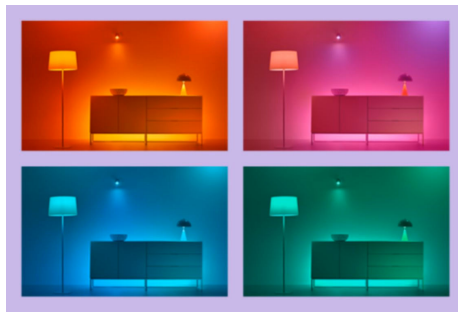

Millioner av farger og skiftende lysmoduser som lyser opp dagen din

Du kan velge en lysfarge du liker, eller bare bruke en av de dynamiske lysmodusene vi har designet for deg. Du kan for eksempel skape en fantastisk atmosfære og løfte humøret med Bål eller Hav.