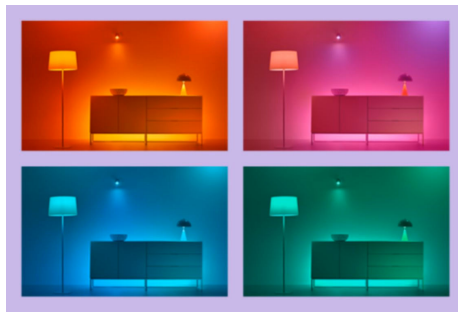

## Millioner av farger og skiftende lysmoduser som lyser opp dagen din

Du kan velge en lysfarge du liker, eller bare bruke en av de dynamiske lysmodusene vi har designet for deg. Du kan for eksempel skape en fantastisk atmosfære og løfte humøret med Bål eller Hav.