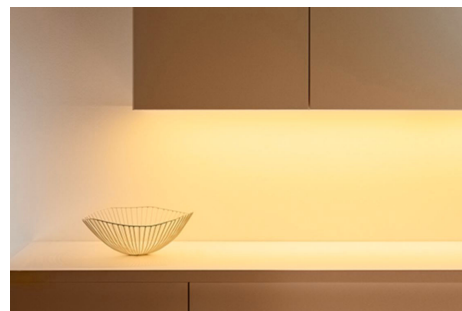

Fleksibel lightstrip som er enkel å installere

Det er bare å feste båndet på en hvilken som helst overflate – på vindusstillinger, i himlinger, under skap og til og med langs buede kanter. Gir møblene dine flotte fargeaksenter.