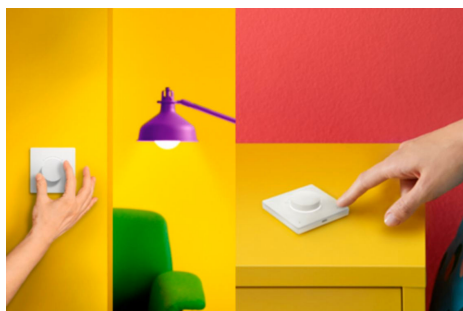

Smart dreiebryter

Hva trenger du for å installere den smarte WiZ-dreiebryteren? Ingenting! Du monterer den kompakte basen på et passende sted og fester deretter lysbryteren som passer til de eksisterende bryterne dine. Den kan enkelt tas av magnetplaten, slik at du får bærbart, trådløst lys akkurat der du trenger det. Bruk skiven til å slå lysene raskt på eller av eller dimme dem, eller trykk på panelet for å bytte mellom favorittlysscenene dine. Den smarte dreiebryteren inneholder et litiumbatteri som kan lades via USB, slik at du aldri går tom for strøm. Den diskrete LED-sirkelen viser deg når lysene er i bruk, eller når batteriet må lades. WiZ fyller livet ditt med lys – med én gang!

HØYDEPUNKTER

- Jevn dimming
- Trådløs – ingen installasjon
- Oppladbar

Trådløs kontroll av WiZ-lysene dine

Nyt rask og enkel kontroll over WiZ-lysene dine. Slå lysene på/av og juster lysstyrken med bare ett trykk. Kobles direkte til WiZ-lysene og fungerer selv når Wi-Fi er nede.

Den rette stemningen med bare ett trykk

Bruk skiven til å slå lysene raskt på eller av eller dimme dem, eller trykk på panelet for å bytte mellom favorittlysscenene dine.

Oppladbar USB dial switch med avtakbar magnetplate

Du monterer den kompakte basen på et passende sted og fester deretter lysbryteren, som passer til de eksisterende bryterne dine. Den kan enkelt tas av magnetplaten, slik at du får bærbart, trådløst lys akkurat der du trenger det.