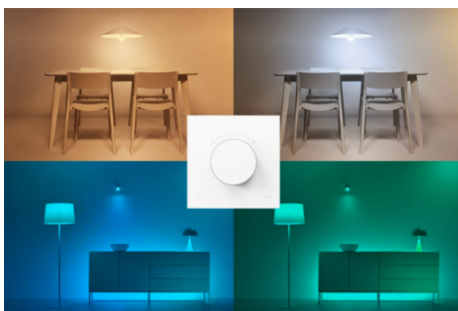

Smart dreiebryter

Hva trenger du for å installere den smarte WiZ-dreiebryteren? Ingenting! Du monterer den kompakte basen på et passende sted og fester deretter lysbryteren som passer til de eksisterende bryterne dine. Den kan enkelt tas av magnetplaten, slik at du får bærbart, trådløst lys akkurat der du trenger det. Bruk skiven til å slå lysene raskt på eller av eller dimme dem, eller trykk på panelet for å bytte mellom favorittlysscenene dine. Den smarte dreiebryteren inneholder et litiumbatteri som kan lades via USB, slik at du aldri går tom for strøm. Den diskrete LED-sirkelen viser deg når lysene er i bruk, eller når batteriet må lades. WiZ fyller livet ditt med lys – med én gang!

Dette bærbare kontrolltilbehøret kan kobles til ett rom og utløse alle lysene i det rommet. Enten det er ett eller femti lys! Vil du kontrollere et annet rom i stedet? Bare endre tilbehørets tilknyttede rom i appen.

Den rette stemningen med bare ett trykk

Bruk skiven til å slå lysene raskt på eller av eller dimme dem, eller trykk på panelet for å bytte mellom favorittlysscenene dine.

Oppladbar USB dial switch med avtakbar magnetplate

Du monterer den kompakte basen på et passende sted og fester deretter lysbryteren, som passer til de eksisterende bryterne dine. Den kan enkelt tas av magnetplaten, slik at du får bærbart, trådløst lys akkurat der du trenger det.