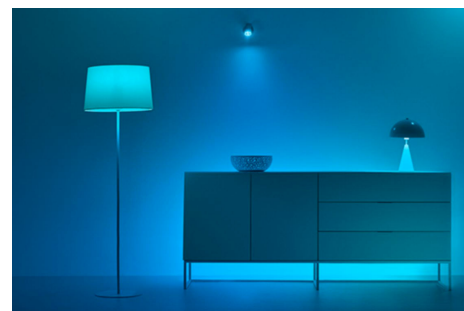

Kontroller enkelt ett eller flere lys i et rom

Dette bærbare kontrolltilbehøret kan kobles til ett rom og utløse alle lysene i det rommet. Enten det er ett eller femti lys! Vil du kontrollere et annet rom i stedet? Bare endre tilbehørets tilknyttede rom i appen.