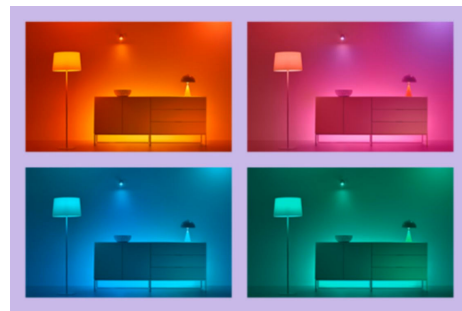

Millioner av farger og skiftende lysmoduser som lyser opp dagen din

Du kan velge en lysfarge du liker, eller bare bruke en av de dynamiske lysmodusene vi har designet for deg. Du kan for eksempel skape en fantastisk atmosfære og løfte humøret med Bål eller Hav.