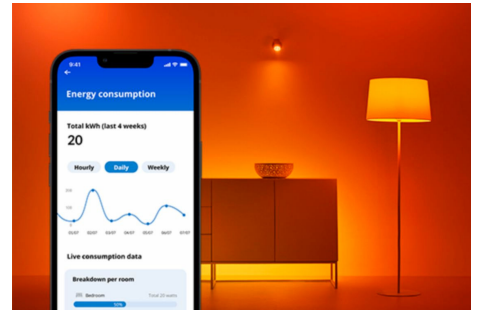

Lyskilde, 60 W A60 E27

Ikke alle øyeblikk er like, og det samme gjelder smartlyspærer. Denne WiZ-lyspæra har en standard A60-form, men den gir deg noe helt spesielt: justerbart hvitt LED-lys for alle behov og hvilken som helst stemning. Planlegg stilig belysning når du trenger å fokusere, eller koselig belysning når du vil slappe av – det som måtte passe for deg for å leve slik du vil og nyte livet hjemmet. All Wi-Fi kan styres med WiZ-appen, WiZ-fjernkontrollen eller stemmen.

HØYDEPUNKTER

- Tunable white smartlyspære
- Opptil 806 lumen
- Enkel plug-and-play
- Styres med appen eller stemmen

Det er enkelt å sette opp smart belyningsfunksjonalitet

Få fordelene med de smarte funksjonene umiddelbart ved å koble WIZ-lyset til Wi-Fi-nettverket ditt. Styr lysene dine når du ikke er hjemme, ved å planlegge at de skal slås på og av automatisk. Du trenger ikke å installere ekstra maskinvare, som en hub eller en gateway!

Overvåk energiforbruket ditt

Få oversikt over energiforbruket til lysene dine med WIZ-appen. Du kan enkelt se en ukentlig eller daglig rapport som gjør det enklere å holde styr på energiforbruket hjemme.