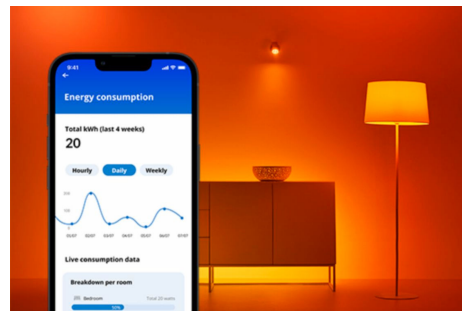

Lyskilde, 60 W A60 E27 x2

Ikke alle øyeblikk er like, og det samme gjelder smartlyspærer. Denne WiZ-lyspæra har en standard A60-form, men den gir deg noe helt spesielt: justerbart hvitt LED-lys for alle behov og hvilken som helst stemning. Planlegg stilig belysning når du trenger å fokusere, eller koselig belysning når du vil slappe av – det som måtte passe for deg for å leve slik du vil og nyte livet hjemmet. All Wi-Fi kan styres med WiZ-appen, WiZ-fjernkontrollen eller stemmen.

HØYDEPUNKTER

- Tunable white smartlyspære
- Opptil 806 lumen
- Enkel plug-and-play
- Styres med appen eller stemmen

Det er enkelt å sette opp smart belyningsfunksjonalitet

Få fordelene med de smarte funksjonene umiddelbart ved å koble WIZ-lyset til Wi-Fi-nettverket ditt. Styr lysene dine når du ikke er hjemme, ved å planlegge at de skal slås på og av automatisk. Du trenger ikke å installere ekstra maskinvare, som en hub eller en gateway!

Overvåk energiforbruket ditt

Få oversikt over energiforbruket til lysene dine med WIZ-appen. Du kan enkelt se en ukentlig eller daglig rapport som gjør det enklere å holde styr på energiforbruket hjemme.