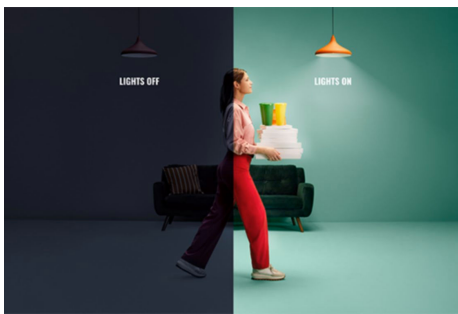

Aktiver enheter med bevegelse uten bruk av sensor

WIZ' SpaceSense-teknologi forvandler enhetene dine til bevegelsessensorer. Aktiver SpaceSense-funksjonen i WIZ-appen og få belysning og enheter til å slå seg på og av automatisk ved hjelp av bevegelsesdeteksjon. Et rom må ha minst to WIZ-enheter for at SpaceSense-funksjonen skal fungere.