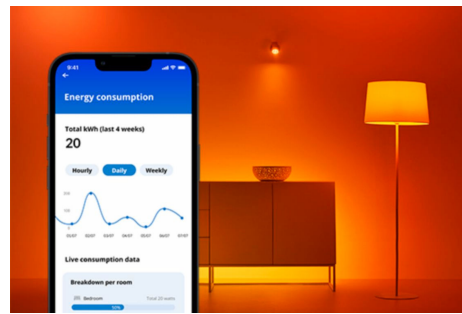

Rund, 75 W G95 E27

Tenk globalt også lokalt med disse runde LED-smartpærene. De har flust av bruksområder rundt om i huset – sminkespeil, baderomsbelysning, pendellamper, lysekroner med mer. Velg mellom hundrevis av nyanser av hvitt lys fra koselig til kjølig, eller planlegg for å justere automatisk etter skiftende behov og stemninger. All Wi-Fi kan styres med WiZ-appen, WiZ-fjernkontrollen eller stemmen.

HØYDEPUNKTER

- Tunable white smartlyspære
- Opptil 1055 lumen
- Enkel plug-and-play
- Styres med appen eller stemmen

Det er enkelt å sette opp smart belyningsfunksjonalitet

Få fordelene med de smarte funksjonene umiddelbart ved å koble WIZ-lyset til Wi-Fi-nettverket ditt. Styr lysene dine når du ikke er hjemme, ved å planlegge at de skal slås på og av automatisk. Du trenger ikke å installere ekstra maskinvare, som en hub eller en gateway!

Overvåk energiforbruket ditt

Få oversikt over energiforbruket til lysene dine med WIZ-appen. Du kan enkelt se en ukentlig eller daglig rapport som gjør det enklere å holde styr på energiforbruket hjemme.