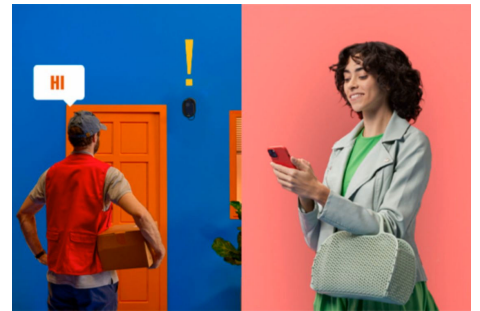

Gjør noe med det samme

Kommuniser direkte med alle som befinner seg i nærheten av kameraet, via sanntidsvisningen. Med den innebygde høyttaleren og mikrofonen kan du enkelt snakke med familien – eller advare uønskede gjester.