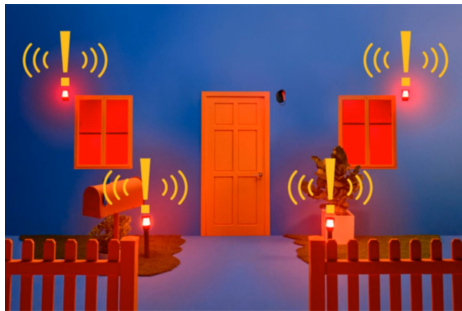

Utendørskamera

Hva er det som skjer der ute? Med det værbestandige WiZ-sikkerhetskameraet kan du holde øye med eiendommen din – også i nattetid. Det infrarøde lyset i kameraet gjør at du kan se hva som skjer også i mørket, og ved hjelp av direktevisningen kan du holde øye med ting når som helst og uansett hvor du befinner deg. Ha kontroll på hjemmet ditt også når du er borte, ved hjelp av automatiske hendelsesvarsler som du kan reagere på med det samme ved å aktivere toveis tale eller utløse visuelle alarmer med WiZ-lysene.

HØYDEPUNKTER

- Ende-til-ende-kryptering
- Full HD-video og IR-nattsyn
- Egnet for utendørs bruk

Koble utendørskameraet til det smarte WiZ-belysningsystemet

Det er ikke bare WiZ-appen som kan styre kameraet ditt. Bruk Amazon Alexa eller Google Assistant, og strøm kamerafeeden din til støttede skjermer. Egenskaper og funksjoner varierer fra system til system.

Registrer potensielle sikkerhetshendelser

WiZ-utendørskameraet varsler deg automatisk når det registrerer bevegelser eller lyd utenfor hjemmet ditt. Få ro i sjelen, også når du er borte!

Se hva som skjer hjemme

Sjekk hjemmet ditt når som helst og uansett hvor du er, med funksjonen for videostrømming i sanntid. Føl deg trygg når du er langt unna, ved å sjekke alle hendelsesvarsler, se hva som skjer i hjemmet ditt, og unngå falske alarmer.