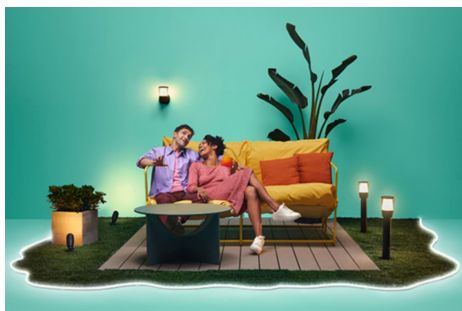

## Vegglampe Klassisk

Disse værbestandige utendørs vegglampene med ledning kombinerer klassisk rektangulært utseende med fremtidsrettet funksjonalitet. Lyssett hagen, gården, balkongen eller verandaen med hele 1000 lumen med vakre dynamiske farger og justerbart hvitt lys. Lampene fungerer med dine eksisterende Wi-Fi- og WiZ-lamper og -armaturer.

### Øyeblikkelig oppsett for all smartbelysning

Få tilgang til alle de smarte funksjonene ved å koble de nye lysene til ditt eksisterende Wi-Fi. Du kan styre lyset når du er borte fra hjemmet og angi tidsplaner for å slå dem på og av automatisk. Alt uten å måtte installere ekstra maskinvare. Hold kontrollere innenfor Wi-Fi-rekkevidde, så er alle tilkoblede lys fullt kontrollerbare selv utenfor Wi-Fi-rekkevidde.

### Lag din perfekte utendørs lysscene

Bland forskjellige farger og hvite lysmoduser for å skape den perfekte lysatmosfæren for dine perfekte hageøyeblikk. Lagre scenen din og slå på den når du vil med stemmestyring, appen, eller med smart tilbehør.