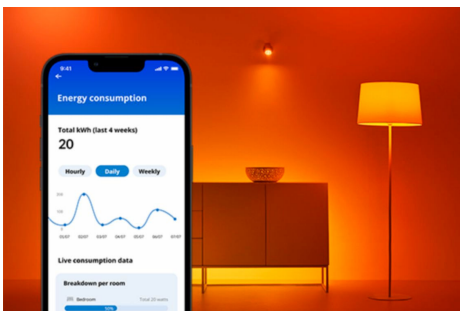

Overvåk energiforbruket ditt

Få oversikt over energiforbruket til lysene dine med WiZ-appen. Du kan enkelt se en ukentlig eller daglig rapport som gjør det enklere å holde styr på energiforbruket hjemme.