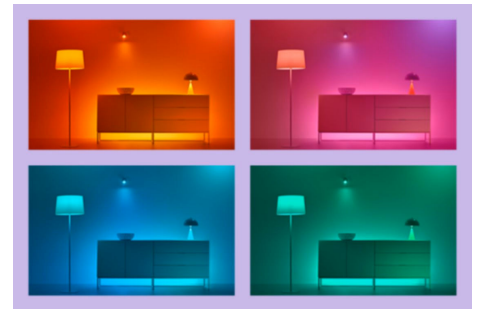

Millioner av farger og skiftende lysmoduser som lyser opp dagen din

Du kan velge en lysfarge du liker, eller bare bruke en av de dynamiske lysmodusene vi har designet for deg. Du kan for eksempel skape en fantastisk atmosfære og løfte humøret med Bål eller Hav.