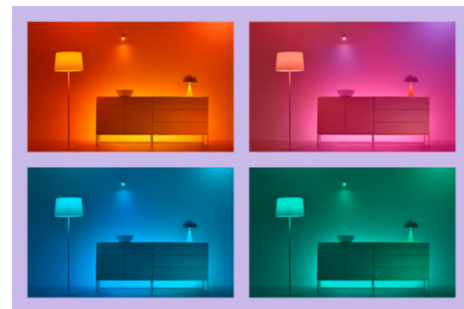

Millioner av farger og skiftende lysmoduser som lyser opp dagen din

Du kan velge en lysfarge du liker, eller bare bruke en av de dynamiske lysmodusene vi har designet for deg. Du kan for eksempel skape en fantastisk atmosfære og løfte humøret med Bål eller Hav.