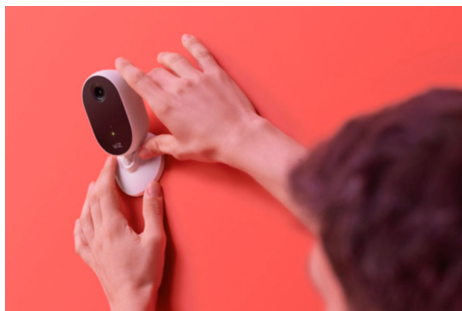

Startsett for hjemmeovervåking

Et overvåkingssystem for hjemmet som kan tas i bruk med én gang? Null problem med WiZ! Startsettet for WiZ-hjemmeovervåking består av WiZ-innendørskameraet og tre SpaceSense-aktiverte WiZ-lys som gir økt trygghetsfølelse ved hjelp av bevegelsesdeteksjon, lys som får det til å se ut som om du er hjemme, og automatisk varsling via WiZ-appen. Settet gjør det enkelt å komme i gang med alt du trenger for å begynne å overvåke og beskytte hjemmet ditt i dag.

HØYDEPUNKTER

- 1 års HEADS-UP-abonnementsfunksjoner er inkludert
- Ende-til-ende-kryptering
- Tilgang til 10 dager med hendelser og opptak

Rask og enkelt oppsett for hjemmeovervåking

Skrivebordstativet og veggfestet gjør at du enkelt kan plassere kameraet hvor som helst. Still inn WiZ-kameraet slik at det dekker det ønskede området. Slå det på, og koble det til Wi-Fi. Enklere blir det ikke! Konfigurer kamerainnstillingene via WiZ-appen, så kan du overvåke hjemmet ditt når du måtte ønske det, selv når du er borte.

Se hva som skjer hjemme

Sjekk hjemmet ditt når som helst og uansett hvor du er, med funksjonen for videostrømming i sanntid. Føl deg trygg når er langt unna, ved å sjekke alle hendelsesvarsler, se hva som skjer i hjemmet ditt, og unngå falske alarmer.

Bruk WiZ-lysene som alarm eller for å imitere tilstedeværelse

Når du er på ferie, kan du få det til å se ut som om noen er hjemme, ved at WiZ-lysene slås på og av automatisk. Ved å imitere tilstedeværelse hjemme kan du avskrekke potensielle inntrengere. I tillegg kan du også stille inn lysene til å blinke hvis det registreres en hendelse, slik at naboene dine blir varslet om uønsket aktivitet.