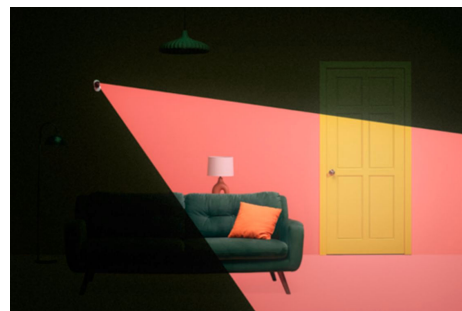

Klare bilder dag og natt

Høyoppløselig video og infrarødt (IR) lys fanger opp aktivitet om dagen eller om natten innenfor et synsfelt på 120°.