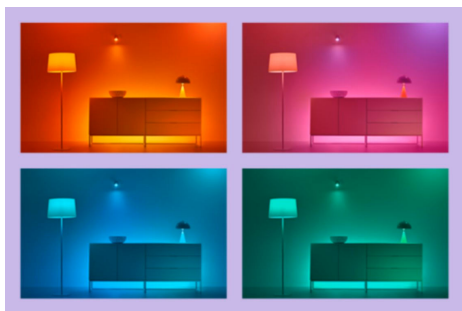

WIZ

2 stk. lyspærer, 60 W, A60, E27 med fjernkontroll

WiZ LED A60-fullfargepære gir smartbelysning til hverdagen din. Den kan ettermonteres i en hvilken som helst lampe for å skape den stemningen du ønsker med 16 millioner farger samt varmt til kjølig hvitt lys. Du kan lage tidsplaner så lyset skrur seg av og på i henhold til daglige eller ukentlige rutiner, styre lyset med smarttelefonen eller stemmen din og ha fjerntilgang til lysene dine selv når du ikke er hjemme. WiZ-lys kobler til ditt eksisterende Wi-Fi og det kreves ingen annen maskinvare.

HØYDEPUNKTER

- Smartpære i fullfarge
- Opptil 806 lumen
- Enkel plug-and-play
- WiZmote medfølger

Det er enkelt å sette opp smart belyningsfunksjonalitet

Få fordelene med de smarte funksjonene umiddelbart ved å koble WiZ-lyset til Wi-Fi-nettverket ditt. Styr lysene dine når du ikke er hjemme, ved å planlegge at de skal slås på og av automatisk. Du trenger ikke å installere ekstra maskinvare, som en hub eller en gateway!

Skap din egen perfekte lysscene

Skap din egen blanding av moduser med forskjellige farger og hvitt lys for å skape den perfekte lysstemningen i hverdagen. Du trenger bare lagre den nye scenen din, så kan du velge den når som helst med WiZ-appen eller stemmen.