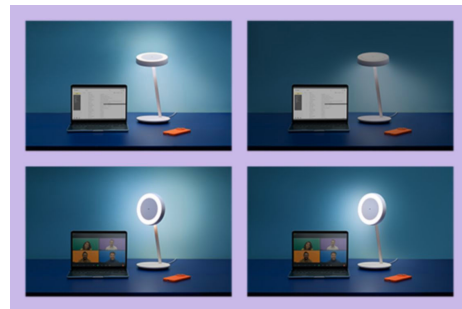

Portrait smart skrivebordslampe

Ett lys, mange bruksområder! Den smarte, multifunksjonelle WiZ Portrait-skrivebordslampe har doble lyssoner – perfekt både for lys til oppgavene ved skrivebordet, videosamtaler eller avslappende nattbordsbelysning. Roter ganske enkelt hodet for å bytte fra skrivebordsbelysning til videoanropsbelysning. En spesialdesignet diffuser skaper et mykt, justerbart ringlys, slik at folk ser den beste siden av deg på video. Den innebygde lysstyrkesensoren registrerer lysnivåer i omgivelsene, og justerer automatisk belysningen på oppgaven for å redusere belastningen på øynene når du jobber i flere timer. Det enkle, rene geometriske designet passer til alle typer rom. Den smarte Portrait-skrivebordslampe passer også godt sammen med de andre lysene i WiZ-økosystemet, og er enkel å styre. Bruk WiZ-appen, WiZmote eller stemmen din til å skape den perfekte stemningen.

Eksklusivt SpaceSense™-lys som slås på med bevegelse

Med SpaceSense-teknologien fra WiZ blir lysene dine til bevegelsessensorer. Hvis du har minst to WiZ-lys i et rom, kan du aktivere SpaceSense-funksjonen i WiZ-appen og få lysene til å slå seg på og av automatisk med bevegelsesdeteksjon. Det er enkelt. Det er WiZ.

Skap den rette stemningen med justerbart varmt til kjølig hvitt lys

Velg blant et stort utvalg av oppkvikkende kjølig hvitt til mykt, varmt hvitt lys, eller velg blant de forhåndsinnstilte modusene som Fokus og Relax for å skape den beste stemningen for aktivitetene dine.

Doble lyssoner for fokus, videosamtaler eller stemning

Doble lyssoner gjør bordlampen WiZ Portrait multifunksjonell. Horisontalt bruker du nedadgående lys for fokus og oppadgående lys for stemning. Vertikalt bruker du frontlyset for videosamtaler og baklyset for stemning. Én lampe, mange bruksområder!