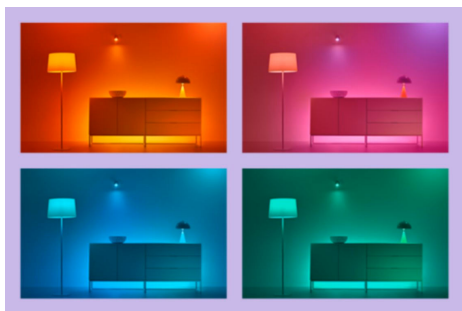

Superslim Ceiling 32W

Superslank ser supert ut med de elegante WiZ-taklampene. Dynamiske lysmoduser i full farge sprer glede enten du fester for full musikk eller har en rolig kveld med dine nærmeste. Eller hva med å fylle rommet med den perfekte nyansen av hvitt? Kjølig dagslys for konsentrasjon og produktivitet, koselig og varmt stearinlys for å slappe av – eller noe midt mellom. Den minimalistiske svarte innfatningen passer inn i ethvert interiør. Få alle de energibesparende fordelene med LED uten gjenskinn, uten flimring og uten anstrengelse for øynene. Belysningen kan styres via Wi-Fi med WiZ-appen, WiZ-fjernkontrollen eller stemmen.

HØYDEPUNKTER

- Fullfarge
- Mål: Ø545
- IP20/plast/svart

Det er enkelt å sette opp smart belysningsfunksjonalitet

Få fordelene med de smarte funksjonene umiddelbart ved å koble WiZ-lyset til Wi-Fi-nettverket ditt. Styr lysene dine når du ikke er hjemme, ved å planlegge at de skal slås på og av automatisk. Du trenger ikke å installere ekstra maskinvare, som en hub eller en gateway!

Skap din egen perfekte lysscene

Skap din egen blanding av moduser med forskjellige farger og hvitt lys for å skape den perfekte lysstemningen i hverdagen. Du trenger bare lagre den nye scenen din, så kan du velge den når som helst med WiZ-appen eller stemmen.