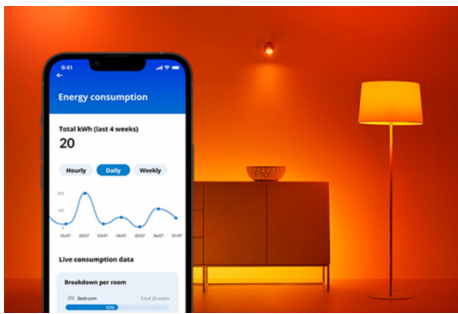

Superslim Ceiling 32W

Superslank ser supert ut med de elegante WiZ-taklampene. Dynamiske lysmoduser i full farge sprer glede enten du fester for full musikk eller har en rolig kveld med dine nærmeste. Eller hva med å fylle rommet med den perfekte nyansen av hvitt? Kjølig dagslys for konsentrasjon og produktivitet, koselig og varmt stearinlys for å slappe av – eller noe midt mellom. Den minimalistiske svarte innfatningen passer inn i ethvert interiør. Få alle de energibesparende fordelene med LED uten gjenskinn, uten flimring og uten anstrengelse for øynene. Belysningen kan styres via Wi-Fi med WiZ-appen, WiZ-fjernkontrollen eller stemmen.

HØYDEPUNKTER

- Fullfarge
- Mål: Ø545
- IP20/plast/svart

Det er enkelt å sette opp smart belysningsfunksjonalitet

Få fordelene med de smarte funksjonene umiddelbart ved å koble WiZ-lyset til Wi-Fi-nettverket ditt. Styr lysene dine når du ikke er hjemme, ved å planlegge at de skal slås på og av automatisk. Du trenger ikke å installere ekstra maskinvare, som en hub eller en gateway!

Overvåk energiforbruket ditt

Få oversikt over energiforbruket til lysene dine med WiZ-appen. Du kan enkelt se en ukentlig eller daglig rapport som gjør det enklere å holde styr på energiforbruket hjemme.

Skap din egen perfekte lysscene

Skap din egen blanding av moduser med forskjellige farger og hvitt lys for å skape den perfekte lysstemningen i hverdagen. Du trenger bare lagre den nye scenen din, så kan du velge den når som helst med WiZ-appen eller stemmen.