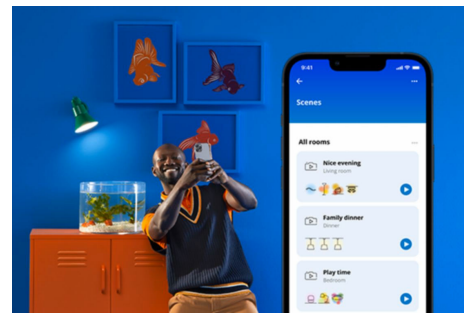

Superslim Ceiling 32W

Superslank ser supert ut med de elegante WiZ-taklampene. Dynamiske lysmoduser i full farge sprer glede enten du fester for full musikk eller har en rolig kveld med dine nærmeste. Eller hva med å fylle rommet med den perfekte nyansen av hvitt? Kjølig dagslys for konsentrasjon og produktivitet, koselig og varmt stearinlys for å slappe av – eller noe midt mellom. Den minimalistiske svarte innfatningen passer inn i ethvert interiør. Få alle de energibesparende fordelene med LED uten gjenskinn, uten flimring og uten anstrengelse for øynene. Belysningen kan styres via Wi-Fi med WiZ-appen, WiZ-fjernkontrollen eller stemmen.

HØYDEPUNKTER

- Fullfarge
- Mål: Ø545
- IP20/plast/svart

Det er enkelt å sette opp smart belysningsfunksjonalitet

Få fordelene med de smarte funksjonene umiddelbart ved å koble WiZ-lyset til Wi-Fi-nettverket ditt. Styr lysene dine når du ikke er hjemme, ved å planlegge at de skal slås på og av automatisk. Du trenger ikke å installere ekstra maskinvare, som en hub eller en gateway!

Overvåk energiforbruket ditt

Få oversikt over energiforbruket til lysene dine med WiZ-appen. Du kan enkelt se en ukentlig eller daglig rapport som gjør det enklere å holde styr på energiforbruket hjemme.

Skap din egen perfekte lysscene

Skap din egen blanding av moduser med forskjellige farger og hvitt lys for å skape den perfekte lysstemningen i hverdagen. Du trenger bare lagre den nye scenen din, så kan du velge den når som helst med WiZ-appen eller stemmen.