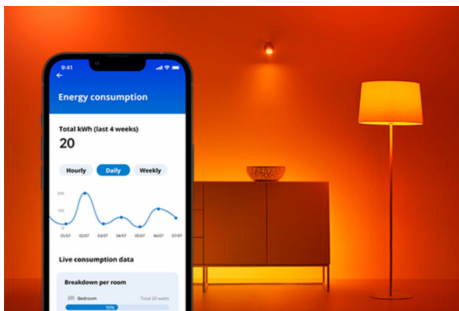

## Superslim Ceiling 32W

Superslank ser supert ut med de elegante WiZ-taklampene. Dynamiske lysmoduser i full farge sprer glede enten du fester for full musikk eller har en rolig kveld med dine nærmeste. Eller hva med å fylle rommet med den perfekte nyansen av hvitt? Kjølig dagslys for konsentrasjon og produktivitet, koselig og varmt stearinlys for å slappe av – eller noe midt mellom. Den minimalistiske svarte innfatningen passer inn i ethvert interiør. Få alle de energibesparende fordelene med LED uten gjenskinn, uten flimring og uten anstrengelse for øynene. Belysningen kan styres via Wi-Fi med WiZ-appen, WiZ-fjernkontrollen eller stemmen.

### Det er enkelt å sette opp smart belysningsfunksjonalitet

Få fordelene med de smarte funksjonene umiddelbart ved å koble WiZ-lyset til Wi-Fi-nettverket ditt. Styr lysene dine når du ikke er hjemme, ved å planlegge at de skal slås på og av automatisk. Du trenger ikke å installere ekstra maskinvare, som en hub eller en gateway!

### Skap din egen perfekte lysscene

Skap din egen blanding av moduser med forskjellige farger og hvitt lys for å skape den perfekte lysstemningen i hverdagen. Du trenger bare lagre den nye scenen din, så kan du velge den når som helst med WiZ-appen eller stemmen.