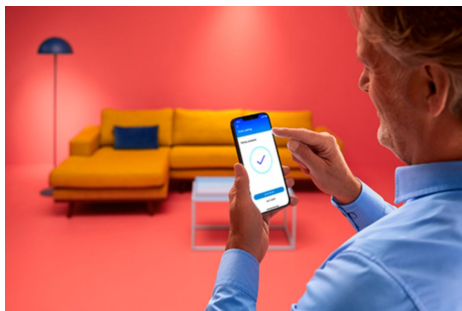

## Superslim Ceiling 32W

Superslank ser supert ut med de elegante WiZ-taklampene. Dynamiske lysmoduser i full farge sprer glede enten du fester for full musikk eller har en rolig kveld med dine nærmeste. Eller hva med å fylle rommet med den perfekte nyansen av hvitt? Kjølig dagslys for konsentrasjon og produktivitet, koselig og varmt stearinlys for å slappe av – eller noe midt mellom. Den minimalistiske svarte innfatningen passer inn i ethvert interiør. Få alle de energibesparende fordelene med LED uten gjenskinn, uten flimring og uten anstrengelse for øynene. Belysningen kan styres via Wi-Fi med WiZ-appen, WiZ-fjernkontrollen eller stemmen.

### Det er enkelt å sette opp smart belysningsfunksjonalitet

Få fordelene med de smarte funksjonene umiddelbart ved å koble WiZ-lyset til Wi-Fi-nettverket ditt. Styr lysene dine når du ikke er hjemme, ved å planlegge at de skal slås på og av automatisk. Du trenger ikke å installere ekstra maskinvare, som en hub eller en gateway!

### Skap din egen perfekte lysscene

Skap din egen blanding av moduser med forskjellige farger og hvitt lys for å skape den perfekte lysstemningen i hverdagen. Du trenger bare lagre den nye scenen din, så kan du velge den når som helst med WiZ-appen eller stemmen.