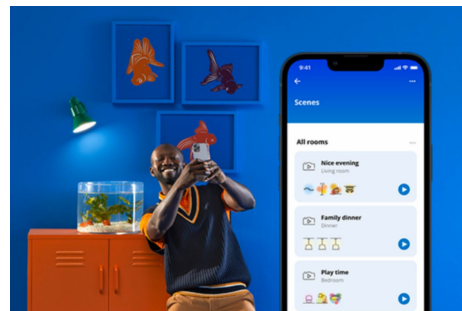

## Superslim Ceiling 32W

Superslank ser supert ut med de elegante WiZ-taklampene. Dynamiske lysmoduser i full farge sprer glede enten du fester for full musikk eller har en rolig kveld med dine nærmeste. Eller hva med å fylle rommet med den perfekte nyansen av hvitt? Kjølig dagslys for konsentrasjon og produktivitet, koselig og varmt stearinlys for å slappe av – eller noe midt mellom. Den minimalistiske svarte innfatningen passer inn i ethvert interiør. Få alle de energibesparende fordelene med LED uten gjenskinn, uten flimring og uten anstrengelse for øynene. Belysningen kan styres via Wi-Fi med WiZ-appen, WiZ-fjernkontrollen eller stemmen.

### Det er enkelt å sette opp smart belysningsfunksjonalitet

Få fordelene med de smarte funksjonene umiddelbart ved å koble WiZ-lyset til Wi-Fi-nettverket ditt. Styr lysene dine når du ikke er hjemme, ved å planlegge at de skal slås på og av automatisk. Du trenger ikke å installere ekstra maskinvare, som en hub eller en gateway!

### Overvåk energiforbruket ditt

Få oversikt over energiforbruket til lysene dine med WiZ-appen. Du kan enkelt se en ukentlig eller daglig rapport som gjør det enklere å holde styr på energiforbruket hjemme.

### Skap din egen perfekte lysscene

Skap din egen blanding av moduser med forskjellige farger og hvitt lys for å skape den perfekte lysstemningen i hverdagen. Du trenger bare lagre den nye scenen din, så kan du velge den når som helst med WiZ-appen eller stemmen.