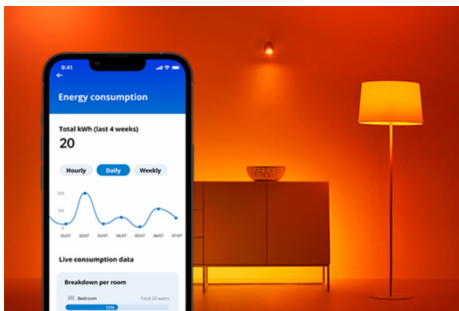

Superslim Ceiling 22 W

Superslank ser supert ut med de elegante WiZ-taklampene. Dynamiske lysmoduser i full farge sprer glede enten du fester for full musikk eller har en rolig kveld med dine nærmeste. Eller hva med å fylle rommet med den perfekte nyansen av hvitt? Kjølig dagslys for konsentrasjon og produktivitet, koselig og varmt stearinlys for å slappe av – eller noe midt mellom. Den minimalistiske svarte innfatningen passer inn i ethvert interiør. Få alle de energibesparende fordelene med LED uten gjenskinn, uten flimring og uten anstrengelse for øynene. Belysningen kan styres via Wi-Fi med WiZ-appen, WiZ-fjernkontrollen eller stemmen.

HØYDEPUNKTER

- Fullfarge
- Mål: Ø423
- IP20/plast/svart

Det er enkelt å sette opp smart belysningsfunksjonalitet

Få fordelene med de smarte funksjonene umiddelbart ved å koble WiZ-lyset til Wi-Fi-nettverket ditt. Styr lysene dine når du ikke er hjemme, ved å planlegge at de skal slås på og av automatisk. Du trenger ikke å installere ekstra maskinvare, som en hub eller en gateway!

Overvåk energiforbruket ditt

Få oversikt over energiforbruket til lysene dine med WiZ-appen. Du kan enkelt se en ukentlig eller daglig rapport som gjør det enklere å holde styr på energiforbruket hjemme.

Skap din egen perfekte lysscene

Skap din egen blanding av moduser med forskjellige farger og hvitt lys for å skape den perfekte lysstemningen i hverdagen. Du trenger bare lagre den nye scenen din, så kan du velge den når som helst med WiZ-appen eller stemmen.