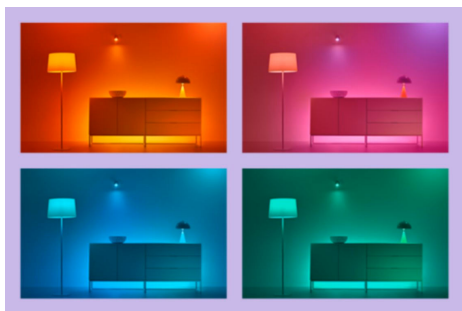

Superslim Ceiling 22 W

Superslank ser supert ut med de elegante WiZ-taklampene. Dynamiske lysmoduser i full farge sprer glede enten du fester for full musikk eller har en rolig kveld med dine nærmeste. Eller hva med å fylle rommet med den perfekte nyansen av hvitt? Kjølig dagslys for konsentrasjon og produktivitet, koselig og varmt stearinlys for å slappe av – eller noe midt mellom. Den minimalistiske svarte innfatningen passer inn i ethvert interiør. Få alle de energibesparende fordelene med LED uten gjenskinn, uten flimring og uten anstrengelse for øynene. Belysningen kan styres via Wi-Fi med WiZ-appen, WiZ-fjernkontrollen eller stemmen.

HØYDEPUNKTER

- Fullfarge
- Mål: Ø423
- IP20/plast/svart

Det er enkelt å sette opp smart belysningsfunksjonalitet

Få fordelene med de smarte funksjonene umiddelbart ved å koble WiZ-lyset til Wi-Fi-nettverket ditt. Styr lysene dine når du ikke er hjemme, ved å planlegge at de skal slås på og av automatisk. Du trenger ikke å installere ekstra maskinvare, som en hub eller en gateway!

Skap din egen perfekte lysscene

Skap din egen blanding av moduser med forskjellige farger og hvitt lys for å skape den perfekte lysstemningen i hverdagen. Du trenger bare lagre den nye scenen din, så kan du velge den når som helst med WiZ-appen eller stemmen.