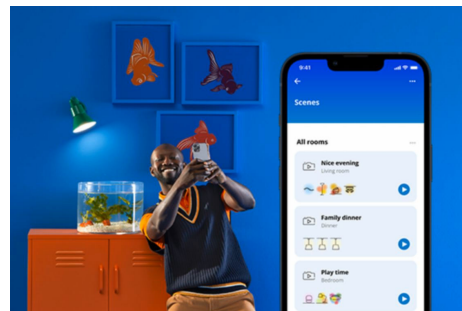

Superslim Ceiling 22 W

Superslank ser supert ut med de elegante WiZ-taklampene. Dynamiske lysmoduser i full farge sprer glede enten du fester for full musikk eller har en rolig kveld med dine nærmeste. Eller hva med å fylle rommet med den perfekte nyansen av hvitt? Kjølig dagslys for konsentrasjon og produktivitet, koselig og varmt stearinlys for å slappe av – eller noe midt mellom. Den minimalistiske svarte innfatningen passer inn i ethvert interiør. Få alle de energibesparende fordelene med LED uten gjenskinn, uten flimring og uten anstrengelse for øynene. Belysningen kan styres via Wi-Fi med WiZ-appen, WiZ-fjernkontrollen eller stemmen.

HØYDEPUNKTER

- Fullfarge
- Mål: Ø423
- IP20/plast/svart

Det er enkelt å sette opp smart belysningsfunksjonalitet

Få fordelene med de smarte funksjonene umiddelbart ved å koble WiZ-lyset til Wi-Fi-nettverket ditt. Styr lysene dine når du ikke er hjemme, ved å planlegge at de skal slås på og av automatisk. Du trenger ikke å installere ekstra maskinvare, som en hub eller en gateway!

Overvåk energiforbruket ditt

Få oversikt over energiforbruket til lysene dine med WiZ-appen. Du kan enkelt se en ukentlig eller daglig rapport som gjør det enklere å holde styr på energiforbruket hjemme.

Skap din egen perfekte lysscene

Skap din egen blanding av moduser med forskjellige farger og hvitt lys for å skape den perfekte lysstemningen i hverdagen. Du trenger bare lagre den nye scenen din, så kan du velge den når som helst med WiZ-appen eller stemmen.