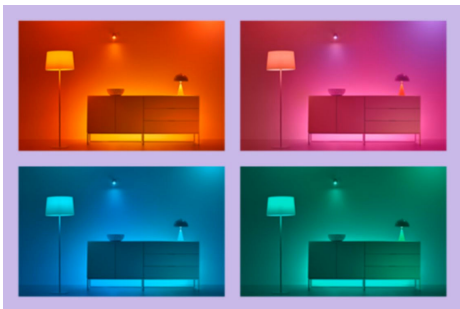

## Skap din egen perfekte lysscene

Skap din egen blanding av moduser med forskjellige farger og hvitt lys for å skape den perfekte lysstemningen i hverdagen. Du trenger bare lagre den nye scenen din, så kan du velge den når som helst med WiZ-appen eller stemmen.