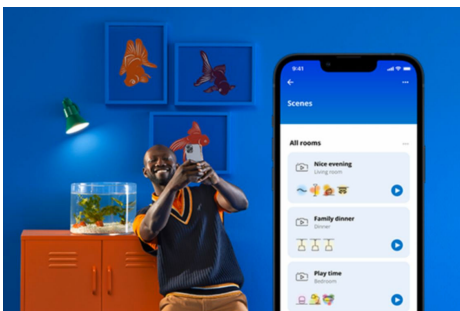

## Rund 12,5 W (tilsvare 75 W) E27

WiZ LED kuppelformede fullfargelyspære gir smartbelysning til hverdagen din. Bruk lyspæren i en gulvlampe eller en pendel for å skape den stemningen du ønsker med 16 millioner farger samt varmt til kjølig hvitt lys. Du kan lage tidsplaner så lyset skrur seg av og på i henhold til dine daglige eller ukentlige rutiner, styre lyset med smarttelefonen eller stemmen din og ha fjerntilgang til lysene dine selv når du ikke er hjemme. WiZ-lys kobler til ditt eksisterende Wi-Fi og det kreves ingen annen maskinvare.

## Det er enkelt å sette opp smart belysningsfunksjonalitet

Få fordelene med de smarte funksjonene umiddelbart ved å koble WiZ-lyset til Wi-Fi-nettverket ditt. Styr lysene dine når du ikke er hjemme, ved å planlegge at de skal slås på og av automatisk. Du trenger ikke å installere ekstra maskinvare, som en hub eller en gateway!

## Overvåk energiforbruket ditt

Få oversikt over energiforbruket til lysene dine med WiZ-appen. Du kan enkelt se en ukentlig eller daglig rapport som gjør det enklere å holde styr på energiforbruket hjemme.

## Skap din egen perfekte lysscene

Skap din egen blanding av moduser med forskjellige farger og hvitt lys for å skape den perfekte lysstemningen i hverdagen. Du trenger bare lagre den nye scenen din, så kan du velge den når som helst med WiZ-appen eller stemmen.