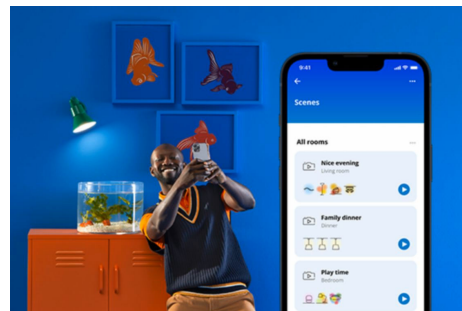

Klar glødepære, 40 W ST64 E27

Da Edison fant opp den klassiske glødelampen på 1880-tallet, kunne han aldri ha forestilt seg hva WiZ gjør med dem i dag! WiZ-glødepærer ser flotte ut selv når de er slått av, men den virkelige magien skjer når du slår dem på. Disse dimbare, gjennomsiktige smartpærene produserer millioner av farger og nyanser av hvitt lys fra lunt til kjølig. Få det klassiske utseendet til glødepærer samtidig som du får de energisparende fordelene med LED. Pærene kan selvsagt styres via Wi-Fi ved hjelp av WiZ-appen, WiZ-fjernkontroll eller stemmen.

HØYDEPUNKTER

- Smartpære i fullfarge
- Opptil 470 lumen
- Enkel plug-and-play
- Styres med app eller stemmen

Det er enkelt å sette opp smart belysningsfunksjonalitet

Få fordelene med de smarte funksjonene umiddelbart ved å koble WiZ-lyset til Wi-Fi-nettverket ditt. Styr lysene dine når du ikke er hjemme, ved å planlegge at de skal slås på og av automatisk. Du trenger ikke å installere ekstra maskinvare, som en hub eller en gateway!

Skap din egen perfekte lysscene

Skap din egen blanding av moduser med forskjellige farger og hvitt lys for å skape den perfekte lysstemningen i hverdagen. Du trenger bare lagre den nye scenen din, så kan du velge den når som helst med WiZ-appen eller stemmen.

Kontroller den smarte belysetningen slik du selv ønsker

Med WiZ kan du kontrollere den smarte belysetningen på flere måter. Juster lysene med smarttelefonen, stemmen, WiZ-fjernbetjeningen eller ved å bruke den eksisterende veggbryteren for å veksle mellom to favorittmodusene. Fungerer med Google Home, Alexa og Siri-snarveier.