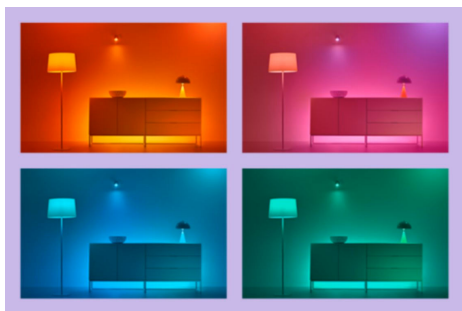

Klar glødepære, 40 W ST64 E27

Da Edison fant opp den klassiske glødelampen på 1880-tallet, kunne han aldri ha forestilt seg hva WiZ gjør med dem i dag! WiZ-glødepærer ser flotte ut selv når de er slått av, men den virkelige magien skjer når du slår dem på. Disse dimbare, gjennomsiktige smartpærene produserer millioner av farger og nyanser av hvitt lys fra lunt til kjølig. Få det klassiske utseendet til glødepærer samtidig som du får de energisparende fordelene med LED. Pærene kan selvsagt styres via Wi-Fi ved hjelp av WiZ-appen, WiZ-fjernkontroll eller stemmen.

HØYDEPUNKTER

- Smartpære i fullfarge
- Opptil 470 lumen
- Enkel plug-and-play
- Styres med app eller stemmen

Det er enkelt å sette opp smart belysningsfunksjonalitet

Få fordelene med de smarte funksjonene umiddelbart ved å koble WiZ-lyset til Wi-Fi-nettverket ditt. Styr lysene dine når du ikke er hjemme, ved å planlegge at de skal slås på og av automatisk. Du trenger ikke å installere ekstra maskinvare, som en hub eller en gateway!

Skap din egen perfekte lysscene

Skap din egen blanding av moduser med forskjellige farger og hvitt lys for å skape den perfekte lysstemningen i hverdagen. Du trenger bare lagre den nye scenen din, så kan du velge den når som helst med WiZ-appen eller stemmen.