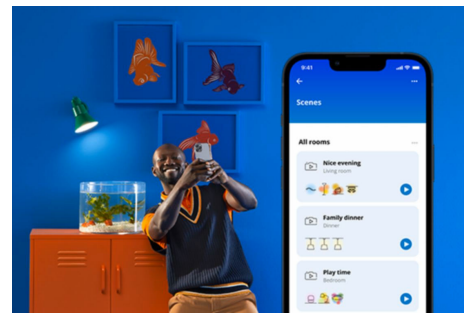

## Klar rund glødepære, 40 W G95 E27

WiZ-glødepærer er laget for å bli sett – de tar seg nemlig flott ut selv når de er slått av. Men bare vent til du slår dem på! Disse runde, gjennomsiktige lyspærene som kan dimmes, fyller hvert hjørne med regnbuens farger og alle nyanser av hvitt lys fra lunt til kjølig. Få det klassiske utseendet til glødepærer samtidig som du får de energisparende fordelene med LED. Pærene kan selvsagt styres via Wi-Fi ved hjelp av WiZ-appen, WiZ-fjernkontroll eller stemmen.

## HØYDEPUNKTER

- Smartpære i fullfarge
- Opptil 470 lumen
- Enkel plug-and-play
- Styres med app eller stemmen

### Det er enkelt å sette opp smart belyningsfunksjonalitet

Få fordelene med de smarte funksjonene umiddelbart ved å koble WiZ-lyset til Wi-Fi-nettverket ditt. Styr lysene dine når du ikke er hjemme, ved å planlegge at de skal slås på og av automatisk. Du trenger ikke å installere ekstra maskinvare, som en hub eller en gateway!

### Skap din egen perfekte lysscene

Skap din egen blanding av moduser med forskjellige farger og hvitt lys for å skape den perfekte lysstemningen i hverdagen. Du trenger bare lagre den nye scenen din, så kan du velge den når som helst med WiZ-appen eller stemmen.