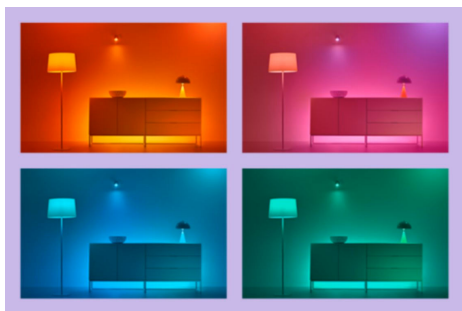

### Skap din egen perfekte lysscene

Skap din egen blanding av moduser med forskjellige farger og hvitt lys for å skape den perfekte lysstemningen i hverdagen. Du trenger bare lagre den nye scenen din, så kan du velge den når som helst med WiZ-appen eller stemmen.