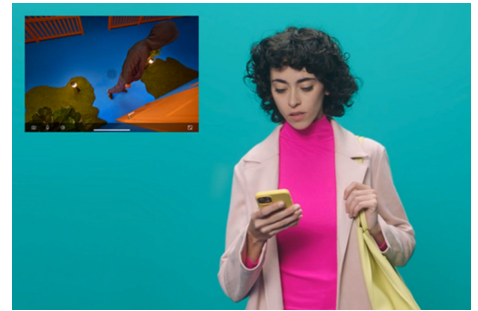

## Utendørs vegglampe med kamera

Skjer det noe der ute? Den smarte utendørs WiZ-vegglyampen er utstyrt med integrert sikkerhetskamera slik at du alltid vet hva som foregår. Det værbestandige kameraets slår på lyset når det oppdager bevegelse – slik at du både overrasker potensielle inntrengere og selv finner frem i mørket.

## Bli varslet når det oppdages bevegelse eller lyd

WiZ-utendørskameraet varsler deg automatisk når det oppdager bevegelse eller lyd utenfor hjemmet ditt. Ha ro i sjelen, også når du er borte!

## Observer aktiviteter utenfor hjemmet

Overvåk hjemmets uteområder i sanntid og fra hvor som helst med WiZ-utendørskameraets live videostrømming. Slipp bekymringer når du er borte fra hjemmet ved å gå gjennom automatiserte hendelsesvarsler, følge med på videostrømmen og forebygge falske alarmer.

## Innebygd høyttaler og mikrofon

Kommuniser direkte med alle som befinner seg i nærheten av kameraet, mens du strømmer direkte. Den innebygde høyttaleren og mikrofonen gjør at du enkelt kan ha en samtale med familien din – eller avskrekke uønskede gjester.