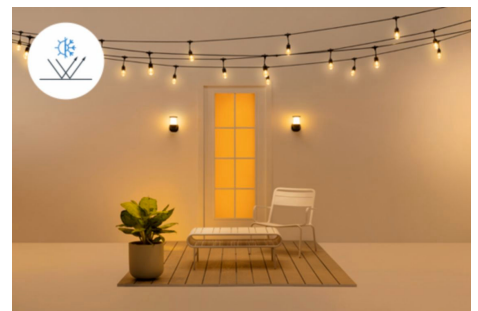

Optimal utendørsytelse (IP44)

Denne WiZ-utendørslampen er grundig testet med tanke på utendørs bruk. Den er spesielt designet for å tåle ulike værforhold, fra intenst sollys til kraftige regnskyll.