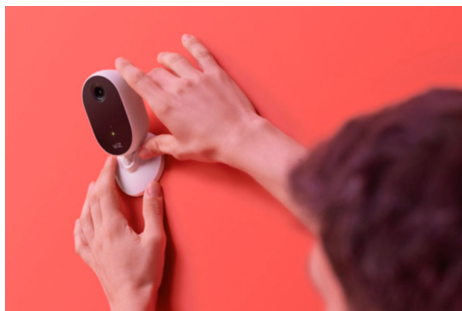

Innendørskamera

WiZ indoor camera integreres med WiZ-lysene dine til et kombinert belynings- og overvåkingssystem for hjemmet. Plasser kameraet hvor som helst, og la det utløses av bevegelse, lys eller WiZ-appen. Bruk nattsyn for å se i mørket, toveis lyd for å avskrekke inntrengere eller tilby hjelp, og ta opp bevis. WiZ gir deg full kontroll med den integrerte appen, enten du er hjemme eller borte. Slå på lysene, utløs en lysalarm, slå på toveis lyd, eller aktiver WiZ-kameraet for å se hva som skjer i sanntid – uansett hvor du er. Med SpaceSense kan compatible WiZ-lys fungere som bevegelsessensorer, så du trenger ikke egne sensorenheter eller ekstra ledninger. Du kan styre både sikkerheten og belsningen fra én enkelt app.

HØYDEPUNKTER

- Ende-til-ende-kryptering
- Tilgang til 10 dager med hendelser og opptak
- 120° synsfelt

Rask og enkelt oppsett for hjemmeovervåking

Skrivebordstativet og veggfestet gjør at du enkelt kan plassere kameraet hvor som helst. Still inn WiZ-kameraet slik at det dekker det ønskede området. Slå det på, og koble det til Wi-Fi. Enklere blir det ikke! Konfigurer kamerainnstillingene via WiZ-appen, så kan du overvåke hjemmet ditt når du måtte ønske det, selv når du er borte.

Se hva som skjer hjemme

Sjekk hjemmet ditt når som helst og uansett hvor du er, med funksjonen for videostrømming i sanntid. Føl deg trygg når er langt unna, ved å sjekke alle hendelsesvarsler, se hva som skjer i hjemmet ditt, og unngå falske alarmer.

Bruk WiZ-lysene som alarm eller for å imitere tilstedeværelse

Når du er på ferie, kan du få det til å se ut som om noen er hjemme, ved at WiZ-lysene slås på og av automatisk. Ved å imitere tilstedeværelse hjemme kan du avskrekke potensielle inntrengere. I tillegg kan du også stille inn lysene til å blinke hvis det registreres en hendelse, slik at naboene dine blir varslet om uønsket aktivitet.