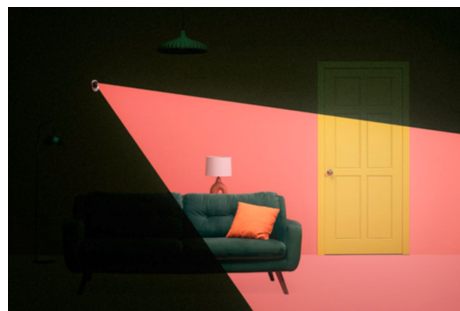

Klare bilder dag og natt

Høyoppløselig video og infrarødt (IR) lys fanger opp aktivitet om dagen eller om natten innenfor et synsfelt på 120°.