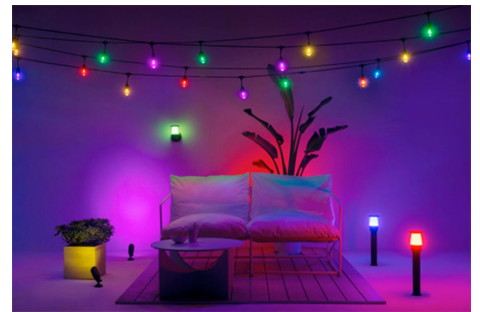

Angi en egen farge for hvert spotlys, og forsterk stemningen

Forsterk stemningen med fargespillet fra de dynamiske lysmodusene. Du kan enkelt angi at hvert spotlys skal ha en egen farge. Velg blant millioner av lysfarger eller en rekke lysmoduser for å skape en unik lyseffekt som passer for deg.