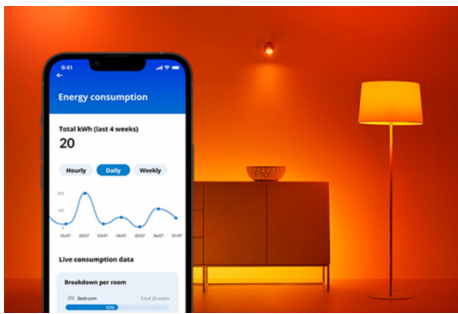

Takpanel 36 W rektangulær

Dette slanke rektangulære panellyset kan justeres for varme og kjølige belysningsalternativer. Enkelt å installere, dimmbar og passer godt inn i moderne designestetikk også.

HØYDEPUNKTER

- Justerbart hvit
- Størrelse: 1195*295 mm
- IP20/plast/svart

Det er enkelt å sette opp smart belysningsfunksjonalitet

Få fordelene med de smarte funksjonene umiddelbart ved å koble WiZ-lyset til Wi-Fi-nettverket ditt. Styr lysene dine når du ikke er hjemme, ved å planlegge at de skal slås på og av automatisk. Du trenger ikke å installere ekstra maskinvare, som en hub eller en gateway!

Overvåk energiforbruket ditt

Få oversikt over energiforbruket til lysene dine med WiZ-appen. Du kan enkelt se en ukentlig eller daglig rapport som gjør det enklere å holde styr på energiforbruket hjemme.

Skap din egen perfekte lysscene

Skap din egen blanding av moduser med forskjellige farger og hvitt lys for å skape den perfekte lysstemningen i hverdagen. Du trenger bare lagre den nye scenen din, så kan du velge den når som helst med WiZ-appen eller stemmen.