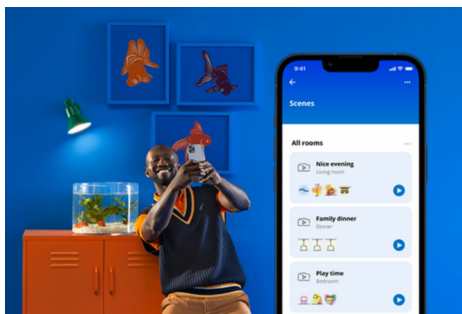

- Justerbart hvit
- Størrelse: 1195*295 mm
- IP20/plast/svart

Det er enkelt å sette opp smart belysningsfunksjonalitet

Få fordelene med de smarte funksjonene umiddelbart ved å koble WiZ-lyset til Wi-Fi-nettverket ditt. Styr lysene dine når du ikke er hjemme, ved å planlegge at de skal slås på og av automatisk. Du trenger ikke å installere ekstra maskinvare, som en hub eller en gateway!

Overvåk energiforbruket ditt

Få oversikt over energiforbruket til lysene dine med WiZ-appen. Du kan enkelt se en ukentlig eller daglig rapport som gjør det enklere å holde styr på energiforbruket hjemme.

Skap din egen perfekte lysscene

Skap din egen blanding av moduser med forskjellige farger og hvitt lys for å skape den perfekte lysstemningen i hverdagen. Du trenger bare lagre den nye scenen din, så kan du velge den når som helst med WiZ-appen eller stemmen.

Skap den rette stemningen med justerbart varmt til kjølig hvitt lys

Velg blant et stort utvalg av oppkvikkende kjølig hvitt til mykt, varmt hvitt lys, eller velg blant de forhåndsinnstilte modusene som Fokus og Relax for å skape den beste stemningen for aktivitetene dine.