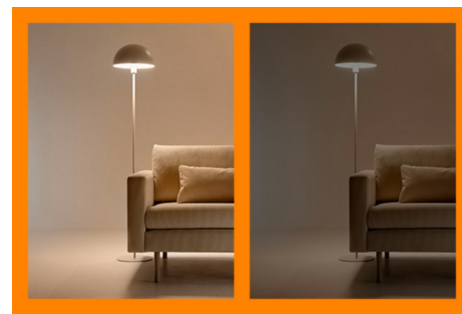

Dim de smarte lysene dine selv uten lysdimmer

Juster lysene dine enkelt til ønsket lysstyrkenivå med smarttelefonen, WiZ-kontrolltilbehøret eller bare stemmen din. Du behøver ikke å montere en dyr lysdimmer!