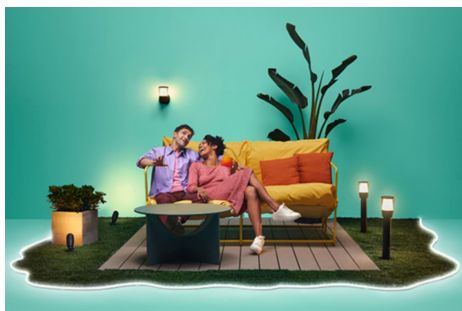

Vegglampe ELPAS

Disse værbestandige, elegante nettstrømsarmaturene er en spennende variant av de klassiske vegglampene utendørs. Få dem installert på en profesjonell måte i bakgården, på balkongen eller på trappen, og nyt synet av 400 lumen. Velg blant millioner av farger, fra varm til kjølig hvit og dynamiske lysmoduser via ditt eget Wi-Fi-nettverk.

HØYDEPUNKTER

- Fullfarge
- Nettspenning
- Værbestandig

Øyeblikkelig oppsett for all smartbelysning

Få tilgang til alle de smarte funksjonene ved å koble de nye lysene til ditt eksisterende Wi-Fi. Du kan styre lyset når du er borte fra hjemmet og angi tidsplaner for å slå dem på og av automatisk. Alt uten å måtte installere ekstra maskinvare. Hold kontrollere innenfor Wi-Fi-rekkevidde, så er alle tilkoblede lys fullt kontrollerbare selv utenfor Wi-Fi-rekkevidde.

Lag din perfekte utendørs lysscene

Bland forskjellige farger og hvite lysmoduser for å skape den perfekte lysatmosfæren for dine perfekte hageøyeblikk. Lagre scenen din og slå på den når du vil med stemmestyring, appen, eller med smart tilbehør.