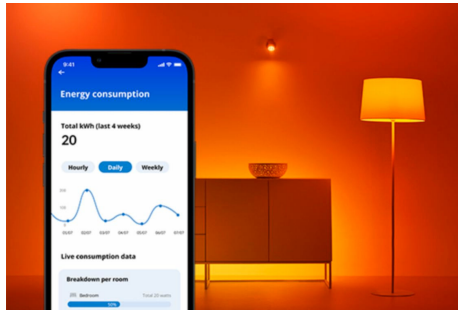

## Superslim Ceiling 32W

Med WiZ Super Slim er det enkelt å lyse opp hverdagen. Den store, runde lysflaten fyller rommet med kjølig, blått lys som virker oppkvikkende og gjør det lettere å konsentrere seg, og den kan dimmes til en myk og varm lysfarge når du vil slappe av.

## Det er enkelt å sette opp smart belysningsfunksjonalitet

Få fordelene med de smarte funksjonene umiddelbart ved å koble WiZ-lyset til Wi-Fi-nettverket ditt. Styr lysene dine når du ikke er hjemme, ved å planlegge at de skal slås på og av automatisk. Du trenger ikke å installere ekstra maskinvare, som en hub eller en gateway!

## Skap din egen perfekte lysscene

Skap din egen blanding av moduser med forskjellige farger og hvitt lys for å skape den perfekte lysstemningen i hverdagen. Du trenger bare lagre den nye scenen din, så kan du velge den når som helst med WiZ-appen eller stemmen.