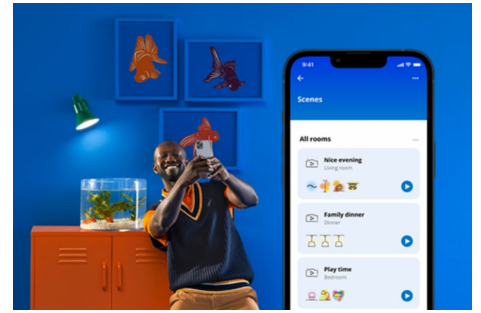

## Superslim Ceiling 32W

Med WiZ Super Slim er det enkelt å lyse opp hverdagen. Den store, runde lysflaten fyller rommet med kjølig, blått lys som virker oppkvikkende og gjør det lettere å konsentrere seg, og den kan dimmes til en myk og varm lysfarge når du vil slappe av.

## Det er enkelt å sette opp smart belysningsfunksjonalitet

Få fordelene med de smarte funksjonene umiddelbart ved å koble WiZ-lyset til Wi-Fi-nettverket ditt. Styr lysene dine når du ikke er hjemme, ved å planlegge at de skal slås på og av automatisk. Du trenger ikke å installere ekstra maskinvare, som en hub eller en gateway!

## Overvåk energiforbruket ditt

Få oversikt over energiforbruket til lysene dine med WiZ-appen. Du kan enkelt se en ukentlig eller daglig rapport som gjør det enklere å holde styr på energiforbruket hjemme.

## Skap din egen perfekte lysscene

Skap din egen blanding av moduser med forskjellige farger og hvitt lys for å skape den perfekte lysstemningen i hverdagen. Du trenger bare lagre den nye scenen din, så kan du velge den når som helst med WiZ-appen eller stemmen.