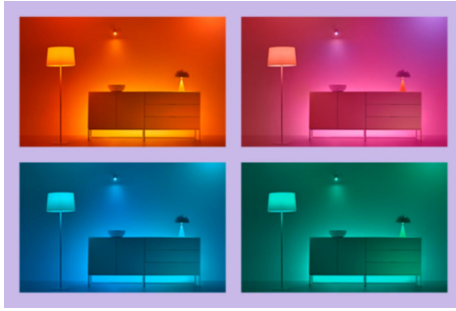

LED-strip 4 m

Våre RGBIC-lightstrips på 4 m er designet for å passe inn i og forskjønne mellomstore rom med over 16 millioner solide farger. I tillegg til solide farger kan du kontrollere enkeltsegmenter med full farge for strålende effekter, for eksempel regnbuer, fargeoverganger og gnistrende lys. Fest den fleksible stripa hvor du vil, og bruk den intuitive WiZ-appen til å styre lysene ved hjelp av det eksisterende Wi-Fi-nettverket ditt. Statiske og dynamiske lysmoduser, smart dimming og lysplaner gir deg full kontroll over hele systemet – selv når du ikke er hjemme. Fungerer med Google Home, Amazon Alexa og Apple HomeKit for det ypperste innen brukervennlighet.

HØYDEPUNKTER

- I full farge
- IP20/plast

Det er enkelt å sette opp smart belyningsfunksjonalitet

Få fordelene med de smarte funksjonene umiddelbart ved å koble WiZ-lyset til Wi-Fi-nettverket ditt. Styr lysene dine når du ikke er hjemme, ved å planlegge at de skal slås på og av automatisk. Du trenger ikke å installere ekstra maskinvare, som en hub eller en gateway!

Millioner av farger og skiftende lysmoduser som lyser opp dagen din

Du kan velge en lysfarge du liker, eller bare bruke en av de dynamiske lysmodusene vi har designet for deg. Du kan for eksempel skape en fantastisk atmosfære og løfte humøret med Bål eller Hav.