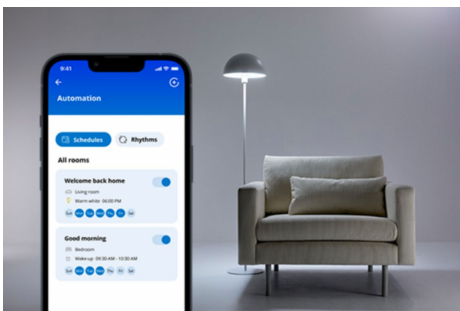

## Smart Plug

En WiZ Smart Plug kan gjøre alle stikkontakter smarte. Du trenger bare å plugge inn den vanlige lampen eller apparatet ditt, så kan du styre dem med smarttelefonen eller stemmen din. Med tidsplaner kan du slå enheter av og på for å passe inn i dine daglige rutiner og for å spare strøm. Du trenger ikke lenger bekymre deg for om du har latt lysene eller apparatene stå på hjemme, for du kan sjekke det med smarttelefonen din.

## Øyeblikkelig oppsett for alle smarthusfunksjonene dine

Begynn å bruke alle smarthusfunksjonene dine enkelt ved å koble den nye WIZ-enheten til Wi-Fi-nettverket. Kontroller lysene og enhetene dine selv mens du er borte fra hjemmet, og angi tidsplaner for å slå dem av og på automatisk. Du trenger ikke å installere ekstra maskinvare, som en hub eller en gateway!

## Gjør hverdagsenheter smarte: lamper, vifter og mer.

Du kan styre vanlige lamper, dekorative lys, vifter, kaffemaskinen din eller annet. Bruk WIZ til å styre enheter som bare trenger strøm for å være på, for oppkobling og for å reagere på appen.