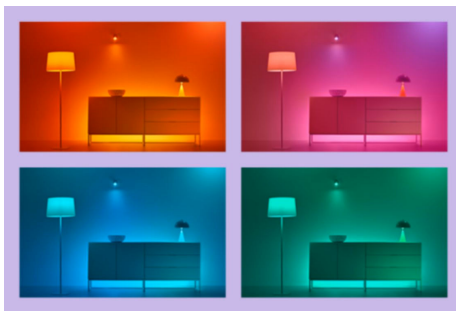

Styr med en hvilken som helst Matter-smarthjemplattform

Dette produktet er Matter-sertifisert, noe som gir enkel styring gjennom Google Home, Amazon Alexa, Apple Home eller en hvilken som helst annen Matter-basert smarthjemplattform du velger.

Millioner av farger og skiftende lysmoduser som lyser opp dagen din

Du kan velge en lysfarge du liker, eller bare bruke en av de dynamiske lysmodusene vi har designet for deg. Du kan for eksempel skape en fantastisk atmosfære og løfte humøret med Bål eller Hav.

Synkroniser lys til musikk

Gjør lyset rytmisk med musikk-synkroniseringsfunksjonen. Synkroniser belysningen med favorittlåtene dine. Bare husk å ha mobilenheten nær høyttaleren for å oppnå perfekt harmoni mellom lyd og lys.