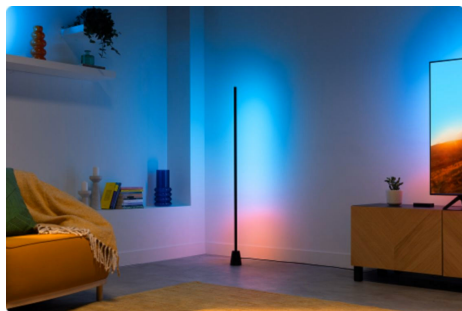

Oppslukende surround-belysning

Synkroniser lysene dine med video (HDMI Sync Box kreves) og musikk for å forbedre underholdningen. Sync-funksjonen er perfekt for filmer og spilling og skaper en fullstendig oppslukende, kinolignende opplevelse som gir innholdet ditt liv.

Statiske og dynamiske lysmoduser som får deg i rett humør

Velg mellom millioner av farger eller fra utvalget av lysmoduser vi har laget for deg. Med så mange muligheter kan du piffe opp både ferier, fester, små sammenkomster og daglige aktiviteter med litt lysmagi!

Fantastisk gradientlyseffekt

Opplev skjønnheten med gradientbelysning, der flere farger flyter sømløst sammen for å skape en fascinerende lyseffekt. Legg til levende energi i ethvert rom med dette dynamiske designet.