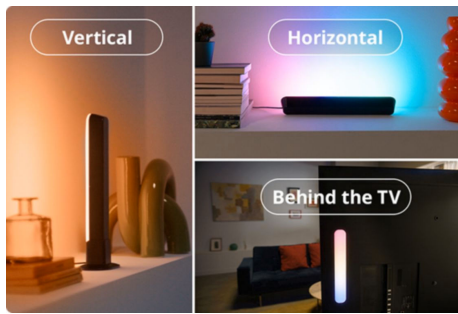

Gradient Light Bars

Få dynamisk belysning inn i hjemmet med WiZ Gradient Light Bars (2 inkludert). Få RGBIC-teknologi for flerfargeskjermer. Plasser dem horisontalt, vertikalt eller bak TV-en for å skape den perfekte atmosfæren. Med forhåndsinnstilte moduser kan du bytte mellom dynamiske, statiske eller tilpassbare lysmoduser. Du kan til og med få lysene til å pulsere med musikk eller synkronisere med TV-skjermen (HDMI Sync Box er nødvendig).

HØYDEPUNKTER

- Flere farger samtidig
- Flere plasseringsalternativer
- Synkroniser med TV (Sync Box er nødvendig)

Styr med en hvilken som helst Matter-smarthjemplattform

Dette produktet er Matter-sertifisert, noe som gir enkel styring gjennom Google Home, Amazon Alexa, Apple Home eller en hvilken som helst annen Matter-basert smarthjemplattform du velger.

Bruk den hvordan og hvor du vil

Plasser Gradient Light Bars horisontalt eller vertikalt på et TV-skap eller skrivebord, eller monter dem bak TV-en/skjermerne ved hjelp av de magnetiske bakbrakettene. Med 100°-rotasjon kan du spre lyseffektene for å skape den perfekte atmosfæren.

Oppslukende surround-belysning

Synkroniser lysene dine med musikk og video ved å bruke HDMI Sync Box til å forbedre underholdningsopplevelsen. Sync-funksjonen er perfekt for filmer og spilling og skaper en virkelig oppslukende, kinolignende atmosfære som gir innholdet ditt liv.