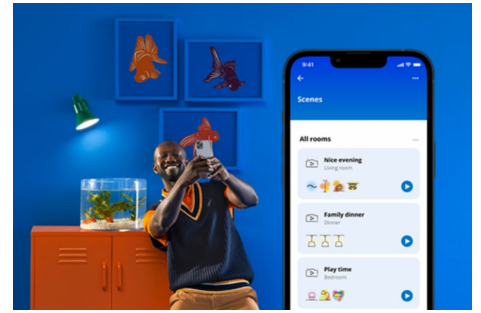

Superslim Ceiling 32W

Med WiZ Super Slim er det enkelt å lyse opp hverdagen. Den store, runde lysflaten fyller rommet med kjølig, blått lys som virker oppkvikkende og gjør det lettere å konsentrere seg, og den kan dimmes til en myk og varm lysfarge når du vil slappe av.

HØYDEPUNKTER

- Justerbart hvit
- Dimensjoner: Ø550
- IP20/plast/hvit

Det er enkelt å sette opp smart belysningsfunksjonalitet

Få fordelene med de smarte funksjonene umiddelbart ved å koble WiZ-lyset til Wi-Fi-nettverket ditt. Styr lysene dine når du ikke er hjemme, ved å planlegge at de skal slås på og av automatisk. Du trenger ikke å installere ekstra maskinvare, som en hub eller en gateway!

Overvåk energiforbruket ditt

Få oversikt over energiforbruket til lysene dine med WiZ-appen. Du kan enkelt se en ukentlig eller daglig rapport som gjør det enklere å holde styr på energiforbruket hjemme.

Skap din egen perfekte lysscene

Skap din egen blanding av moduser med forskjellige farger og hvitt lys for å skape den perfekte lysstemningen i hverdagen. Du trenger bare lagre den nye scenen din, så kan du velge den når som helst med WiZ-appen eller stemmen.