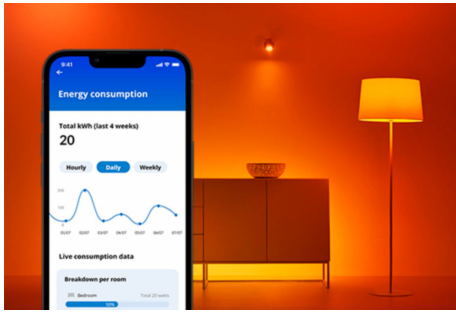

Superslim Ceiling 32W

Med WiZ Super Slim er det enkelt å lyse opp hverdagen. Den store, runde lysflaten fyller rommet med kjølig, blått lys som virker oppkvikkende og gjør det lettere å konsentrere seg, og den kan dimmes til en myk og varm lysfarge når du vil slappe av.

HØYDEPUNKTER

- Justerbart hvit
- Dimensjoner: Ø550
- IP20/plast/hvit

Det er enkelt å sette opp smart belysningsfunksjonalitet

Få fordelene med de smarte funksjonene umiddelbart ved å koble WiZ-lyset til Wi-Fi-nettverket ditt. Styr lysene dine når du ikke er hjemme, ved å planlegge at de skal slås på og av automatisk. Du trenger ikke å installere ekstra maskinvare, som en hub eller en gateway!

Overvåk energiforbruket ditt

Få oversikt over energiforbruket til lysene dine med WiZ-appen. Du kan enkelt se en ukentlig eller daglig rapport som gjør det enklere å holde styr på energiforbruket hjemme.

Skap din egen perfekte lysscene

Skap din egen blanding av moduser med forskjellige farger og hvitt lys for å skape den perfekte lysstemningen i hverdagen. Du trenger bare lagre den nye scenen din, så kan du velge den når som helst med WiZ-appen eller stemmen.